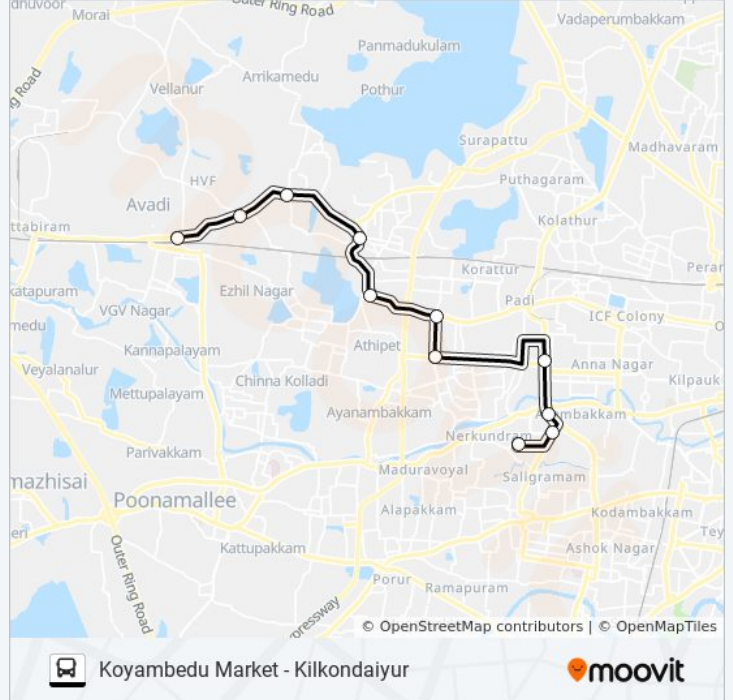

**61ECT bus Info**

**Direction:** Avadi

**Stops:** 11

**Trip Duration:** 24 min

**Line Summary:**