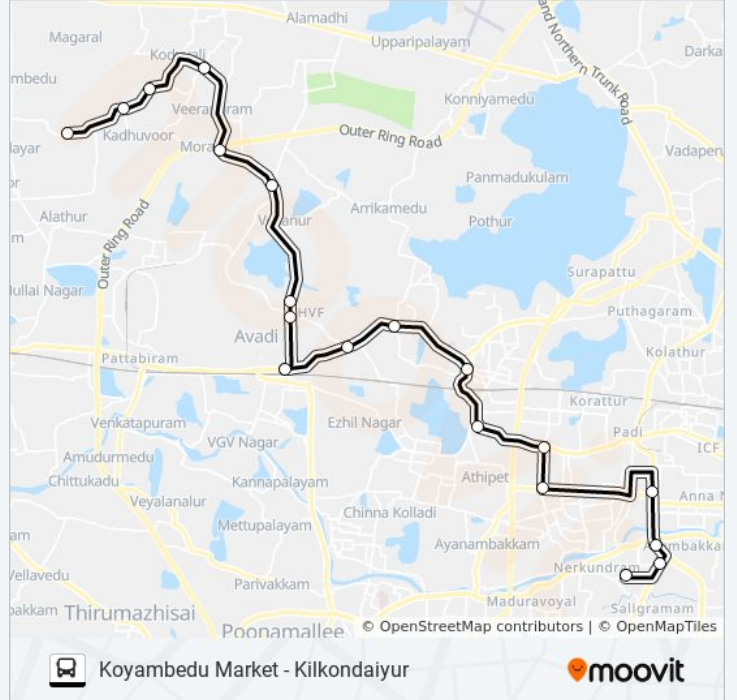

## 61ECT bus Info

**Direction:** Kilkondaiyur

**Stops:** 19

**Trip Duration:** 23 min

**Line Summary:**

**Direction: Koyambedu Market**

19 stops

[VIEW LINE SCHEDULE](#)