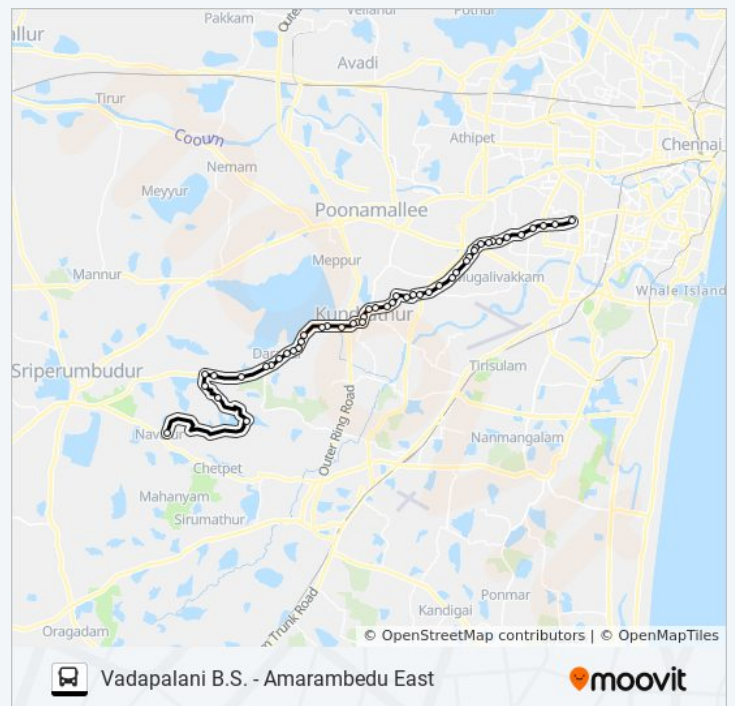

**M88T bus Info**

**Direction:** Vadapalani B.S.

**Stops:** 48

**Trip Duration:** 72 min

**Line Summary:**

Kovur

Kovur Chekkady

Thandalam Rd Jn.