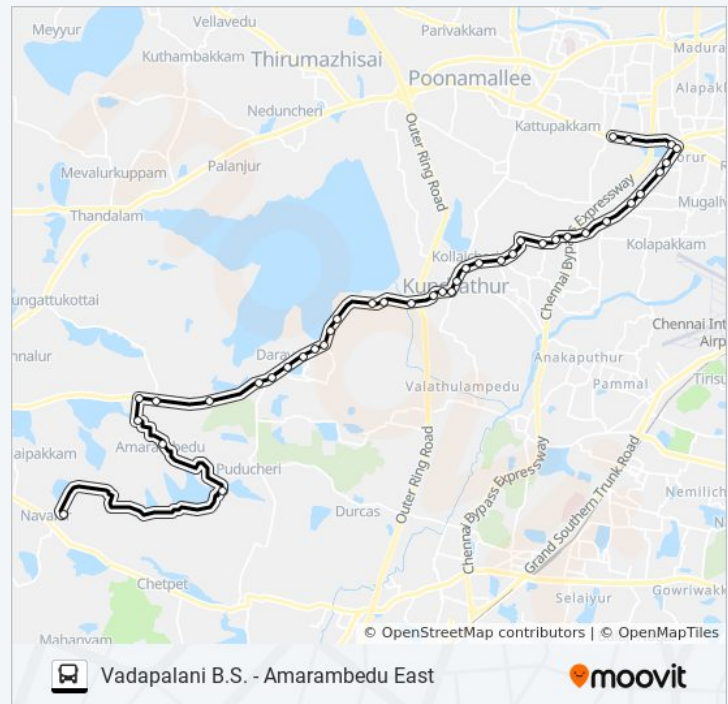

Madananadapuram

Vigneshwara Nagar

Porur E.B. Office / Kundrathur Main Road

Porur

Porur

**M88T bus Info****Direction:** Iyyappanthangal**Stops:** 40**Trip Duration:** 53 min**Line Summary:**

**Direction: Vadapalani B.S.**