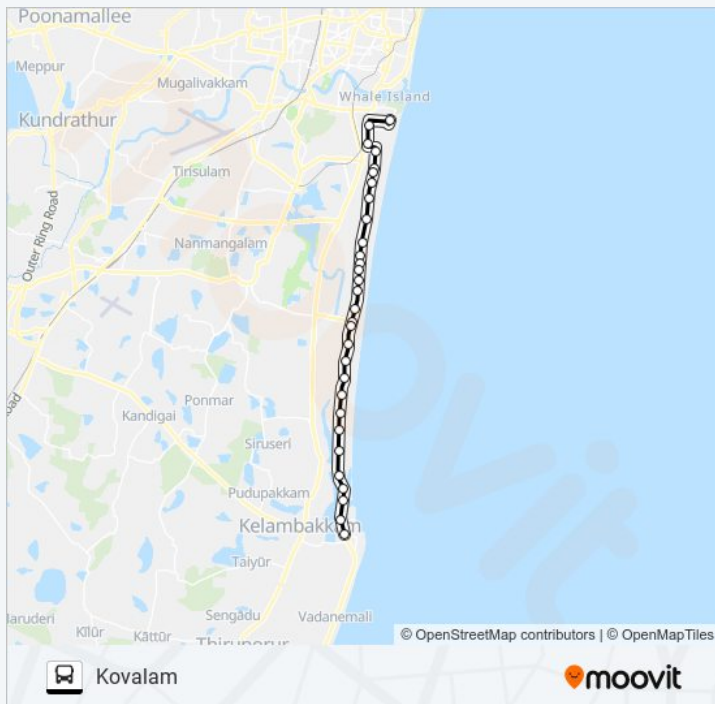

### 588B bus Info

**Direction:** Kovalam

**Stops:** 30

**Trip Duration:** 51 min

**Line Summary:**