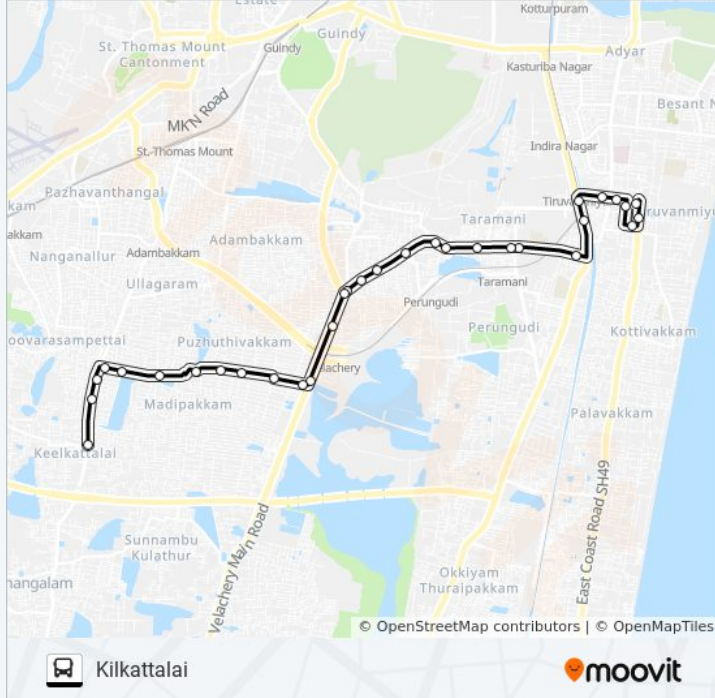

### M1 bus Info

**Direction:** Kilkattalai

**Stops:** 32

**Trip Duration:** 32 min

**Line Summary:**

Kaiveli

A.V. Construction

Ram Nagar

**Direction: Thiruvaniyur Depot**

26 stops

[VIEW LINE SCHEDULE](#)

Kilkattalai

Ganesh Nagar

Uti Bank

U.T.I. Bank

Ayappan Kovil