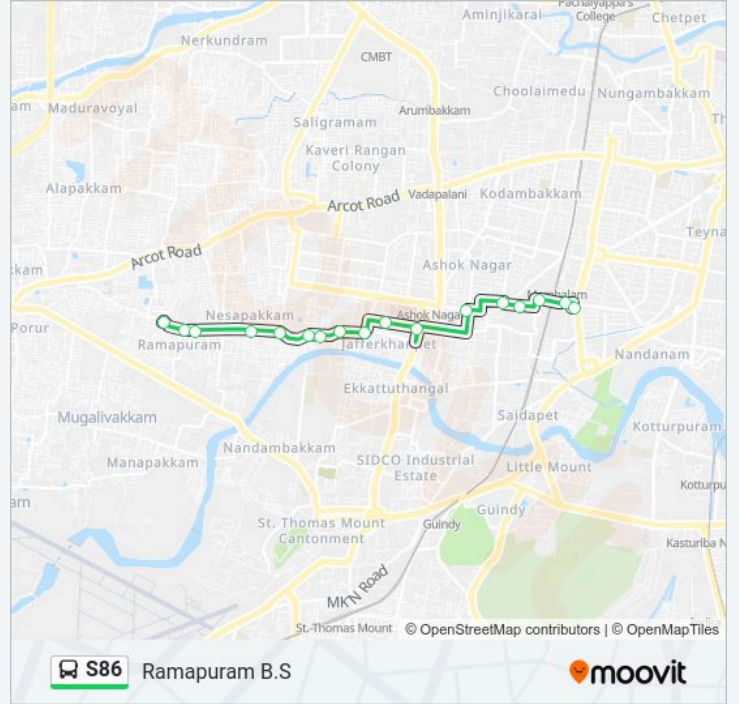

### S86 bus Info

**Direction:** K.K Nagar

**Stops:** 7

**Trip Duration:** 6 min

**Line Summary:**

### S86 bus Time Schedule

Ramapuram B.S Route Timetable:

Sunday	06:35 - 21:37
Monday	06:35 - 21:37
Tuesday	06:35 - 21:37
Wednesday	06:35 - 21:37
Thursday	06:35 - 21:37
Friday	06:35 - 21:37
Saturday	06:35 - 21:37

### S86 bus Info

**Direction:** Ramapuram B.S

**Stops:** 17

**Trip Duration:** 19 min

**Line Summary:**