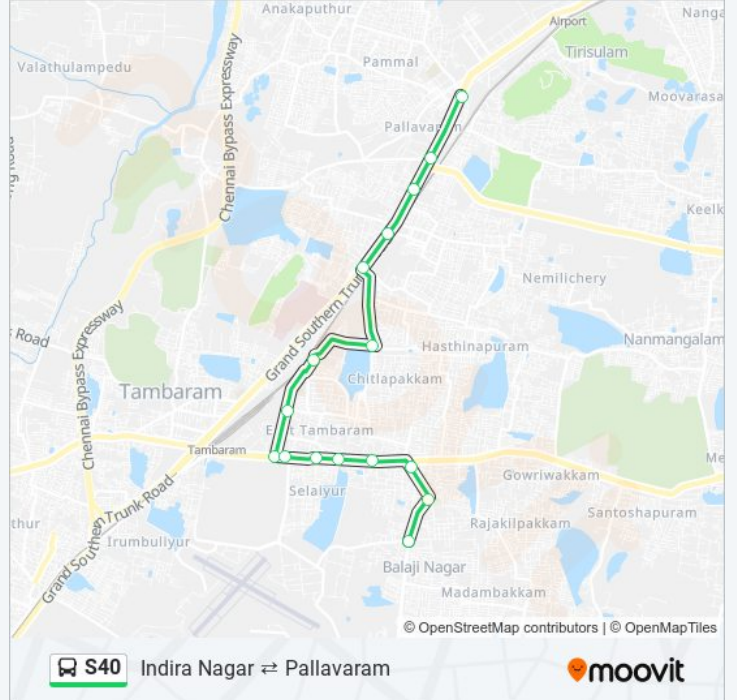

### S40 bus Info

**Direction:** Indira Nagar

**Stops:** 16

**Trip Duration:** 28 min

**Line Summary:**