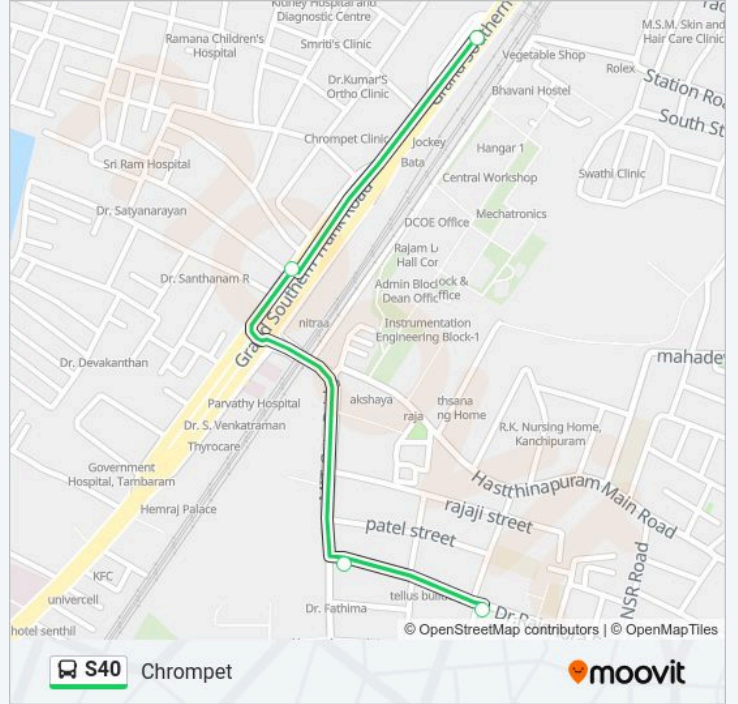

### Direction: Chrompet

4 stops

[VIEW LINE SCHEDULE](#)

Nehru Nagar

Cotton Mill

Chrompet M.I.T. Flyover

Chrompet

### S40 bus Info

**Direction:** Chrompet

**Stops:** 4

**Trip Duration:** 3 min

**Line Summary:**

### Direction: Nehru Nagar

4 stops

[VIEW LINE SCHEDULE](#)

Chromepet

Chromepet M.I.T. Flyover

Cotton Mill

Nehru Nagar