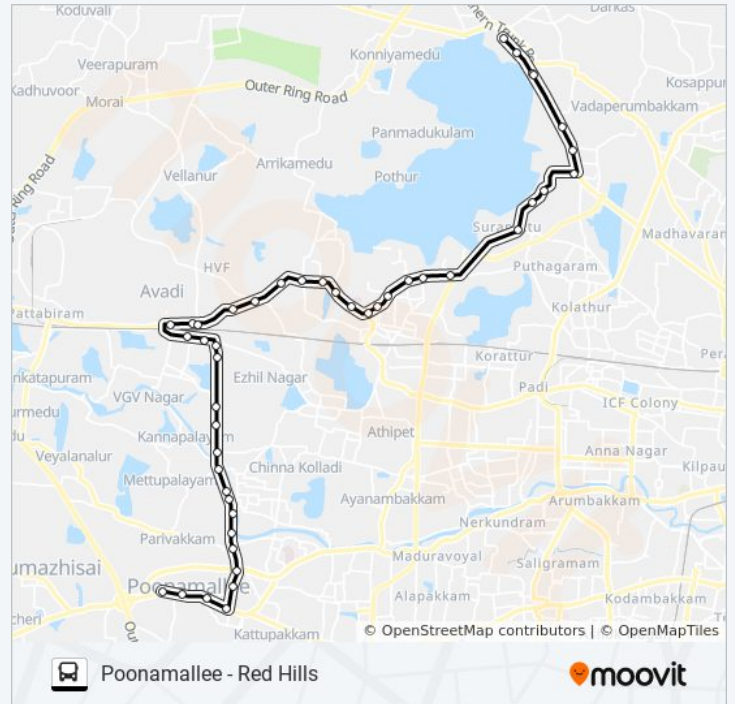

## 62 bus Info

**Direction:** Red Hills

**Stops:** 45

**Trip Duration:** 69 min

**Line Summary:**

Kavangarai

Samiyar Madam

Ayurveda Ashramam