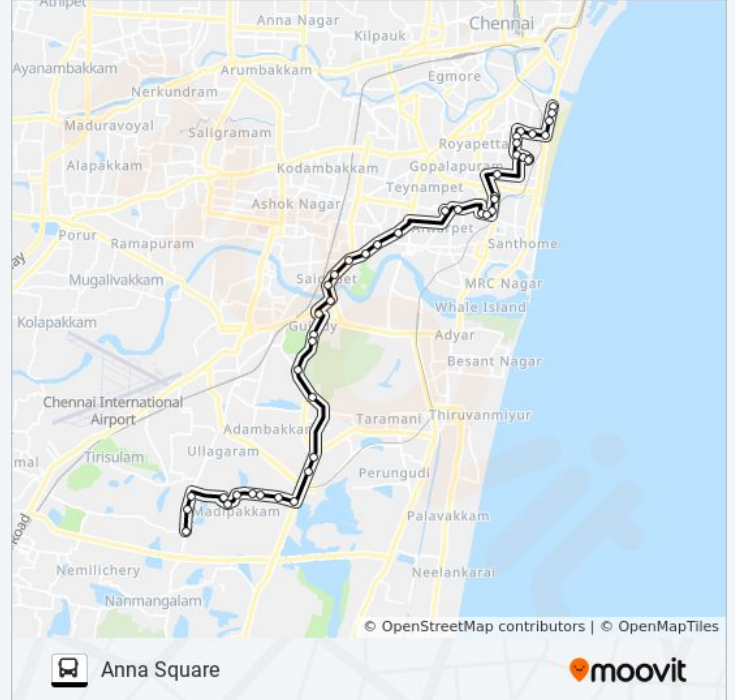

**45E bus Info**

**Direction:** Anna Square

**Stops:** 44

**Trip Duration:** 62 min

**Line Summary:**

S.H.B.

Nandanam Military Quarters

F.C.I Old

Marina Beach

Ezhilagam

Anna Square

**Direction: Kilkattalai**

54 stops

[VIEW LINE SCHEDULE](#)

Anna Square

Ezhilagam