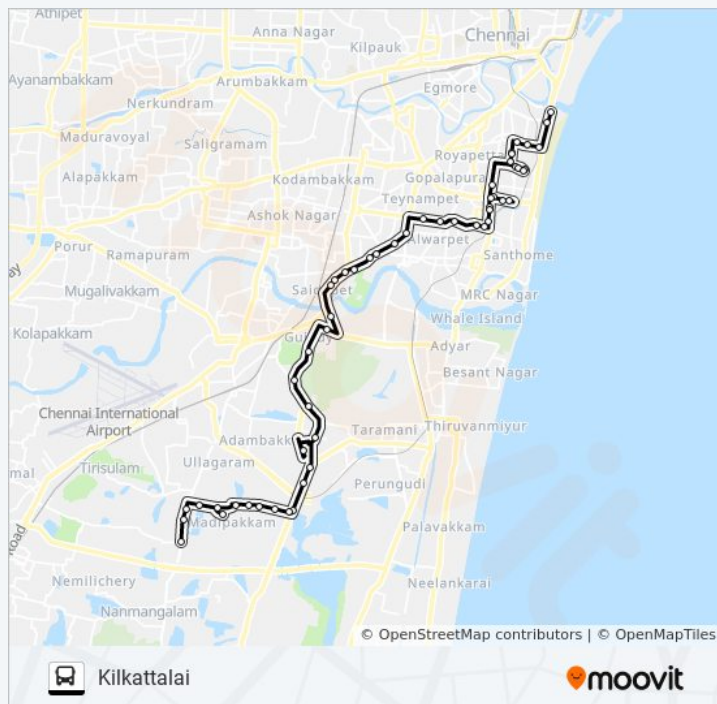

## 45E bus Info

**Direction:** Kilkattalai

**Stops:** 54

**Trip Duration:** 60 min

**Line Summary:**

Velachery (Vijaynagar)

Velachery Railway Station

Kaiveli