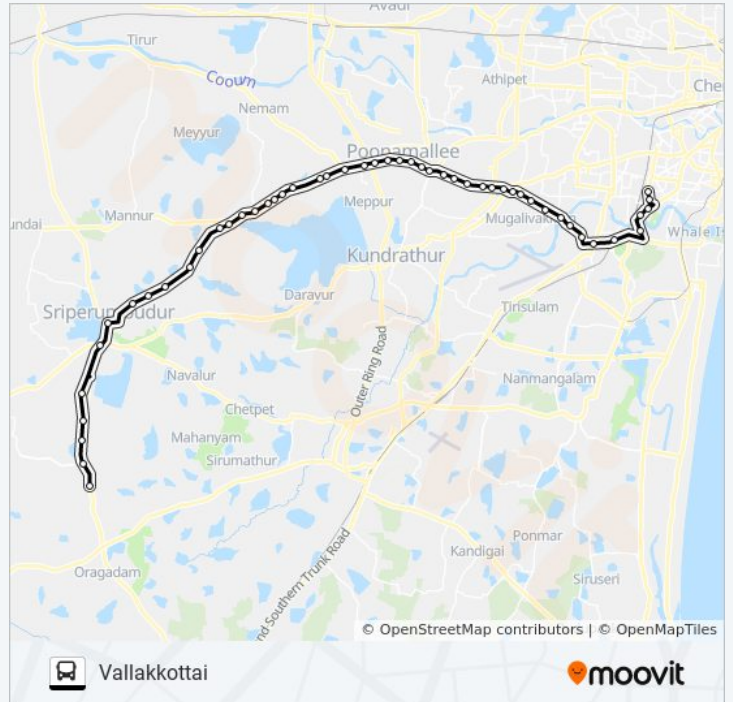

### 582 bus Info

**Direction:** Vallakkottai

**Stops:** 50

**Trip Duration:** 95 min

**Line Summary:**

Irunkattukottai

Pennalur E.B.

Karanthangal