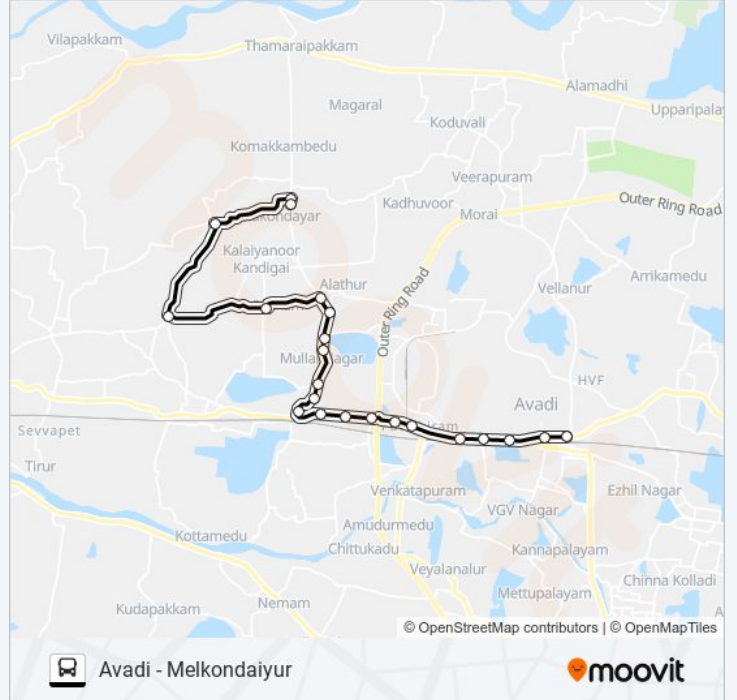

### 65D bus Info

**Direction:** Avadi

**Stops:** 22

**Trip Duration:** 38 min

**Line Summary:**