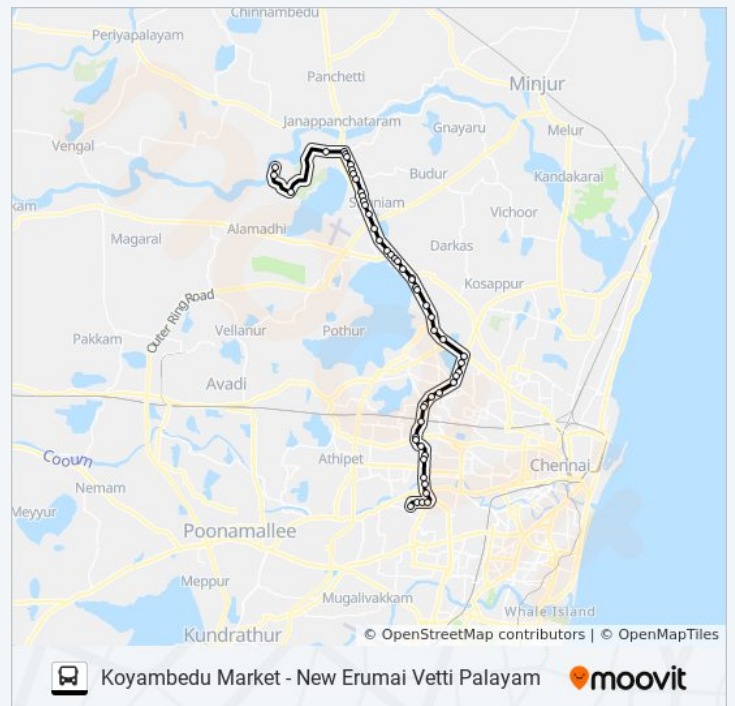

### 114E bus Info

**Direction:** New Erumai Vetti Palayam

**Stops:** 53

**Trip Duration:** 82 min

**Line Summary:**

MA Nagar

Padiyanallur Depot

Padiyanallur Check Post