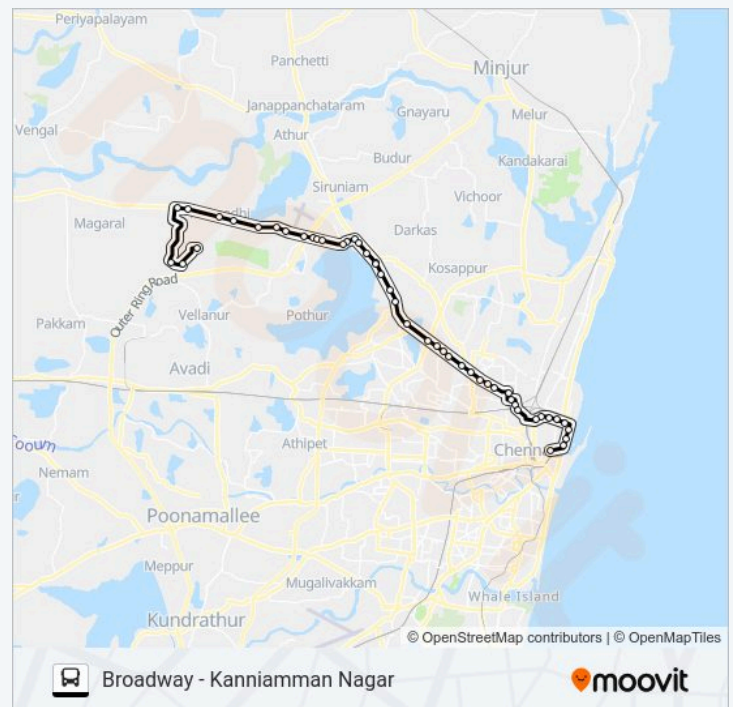

### 57D EXT bus Info

**Direction:** Kanniamman Nagar

**Stops:** 47

**Trip Duration:** 79 min

**Line Summary:**

Ambedkar Nagar

Jeeva Nagar

Edapalayam