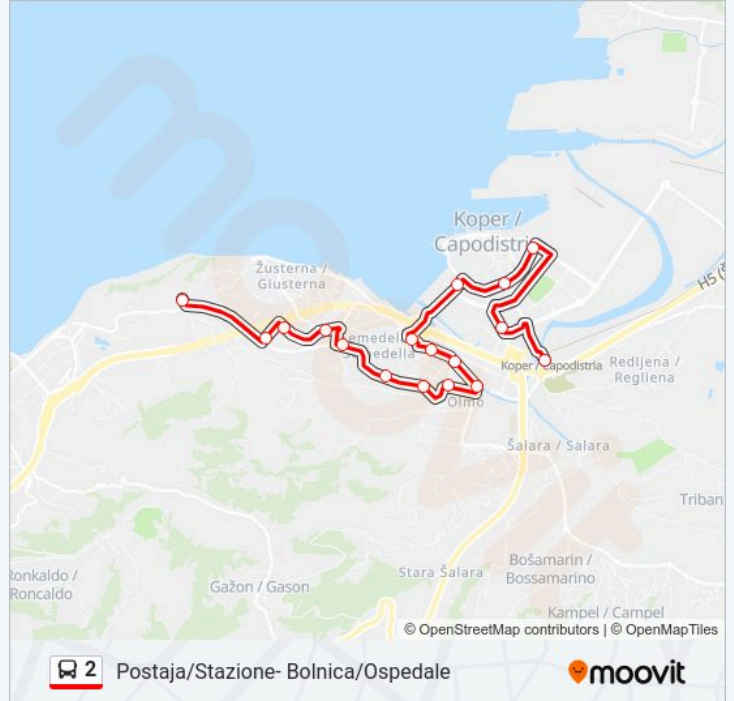

Direction: Bolnica/Ospedale

17 stops

[VIEW LINE SCHEDULE](#)

Koper - Capodistria
Lesnina
Sv. Ana V.N. - Sant'Anna Riva Vojko
Kosovelov Trg/Piazza Kosovel
Tržnica - Mercato
Mandrač - Mandracchio
Pasarela - Passerella
Tomšičeva Ulica - Via Tomšič
Tomšičeva K - Via Tomšič Incrocio Mercator
Prisoje
Semedelski Razgled - Semedella Panorama
Klaričeva Ulica - Via Klarič
Cesta Na Markovec, 16
Markovec Center Za Gradom - Monte Marco Centro
Beblerjeva/Via Aleš Bebler
Kozlovičeva/Via Kozlovič
Splošna Bolnišnica - Ospedale Generale

2 bus Info

Direction: Bolnica/Ospedale

Stops: 17

Trip Duration: 28 min

Line Summary:

Direction: Postaja - Stazione

17 stops

[VIEW LINE SCHEDULE](#)

Splošna Bolnišnica - Ospedale Generale

Beblerjeva/Via Aleš Bebler

Kozlovičeva/Via Kozlovič

Kvedrova/Strada Kveder Dušan Tomaž

Markovec Center Za Gradom - Monte Marco Centro

Markovec - Monte Marco

Klaričeva Ulica - Via Klarič

Semedelski Razgled - Semedella Panorama

Prisoje

Tomšičeva K. - Via Tomšič Incrocio

Tomšičeva Ulica - Via Tomšič

Pasarela - Passerella

Zeleni Park - Mercato

Banka - Banca

Luka - Porto