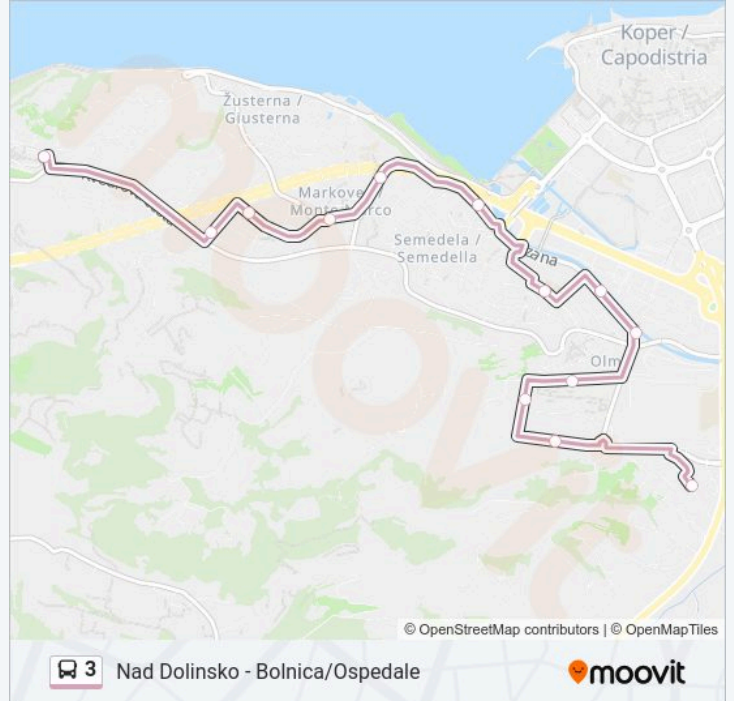

Direction: Bolnica/Ospedale

13 stops

[VIEW LINE SCHEDULE](#)

Nad Dolinsko Cesto
Dolinska Cesta - Via Della Valle
Oljčna Pot - Via Dell'Olio
Olmo Eden
Tomšičeva K. - Via Tomšič Incrocio
Tomšičeva Ulica - Via Tomšič
Rozmanova Ulica - Via Rozman
Vena Pilon / Venò Pilon
Šola Markovec - Scuola Monte Marco
Markovec Center Za Gradom - Monte Marco Centro
Beblerjeva/Via Aleš Bebler
Kozlovičeva/Via Kozlovič
Splošna Bolnišnica - Ospedale Generale

3 bus Time Schedule

Bolnica/Ospedale Route Timetable:

Monday	06:00-20:00
Tuesday	06:00-20:00
Wednesday	06:00-20:00
Thursday	06:00-20:00
Friday	06:00-20:00
Saturday	09:00-16:00
Sunday	09:00-16:00

3 bus Info

Direction: Bolnica/Ospedale

Stops: 13

Trip Duration: 18 min

Line Summary:

Direction: Nad Dolinsko

12 stops

[VIEW LINE SCHEDULE](#)

Splošna Bolnišnica - Ospedale Generale

Kvedrova/Strada Kveder Dušan Tomaž

Markovec Center Za Gradom - Monte Marco Centro

Šola Markovec - Scuola Monte Marco

Nova Ulica K. - Via Nuova Incrocio

Mandrač - Mandracchio

Rozmanova Ulica I - Via Rozman I