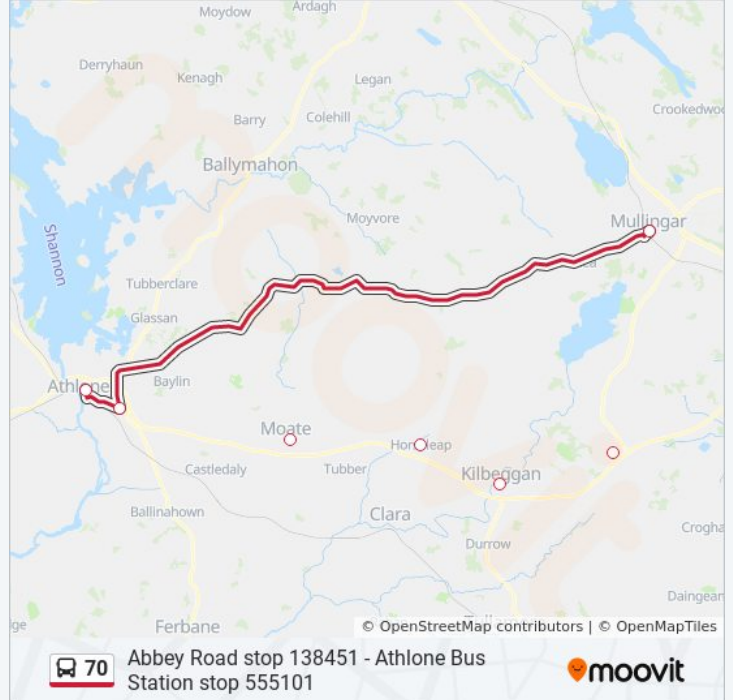

## 70 bus Info

**Direction:** Athlone

**Stops:** 9

**Trip Duration:** 70 min

**Line Summary:**