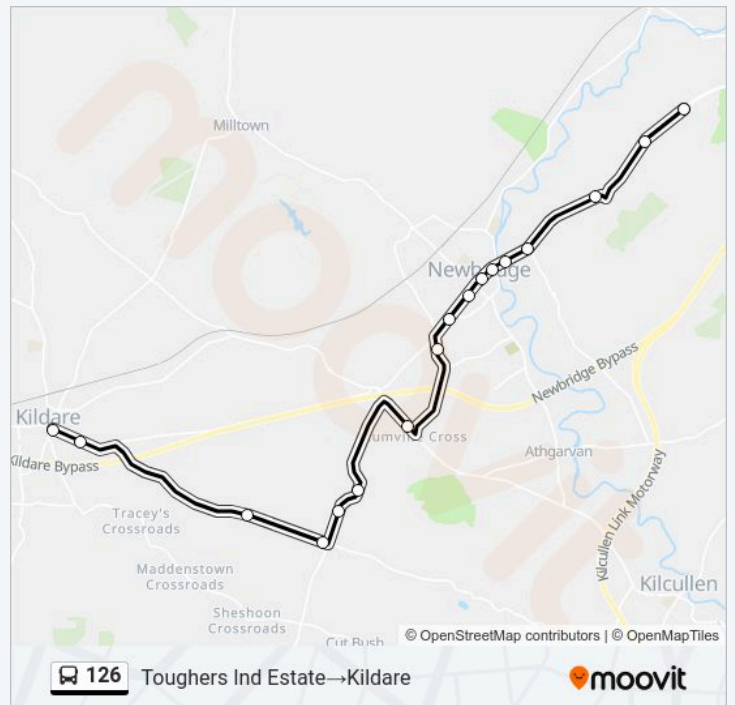

### 126 Info

**Direction:** Toughers Ind Estate→Kildare

**Stops:** 17

**Trip Duration:** 33 min

**Line Summary:**

**Direction: Toughers Ind Estate→Mayor Street**

**Lower**

25 stops