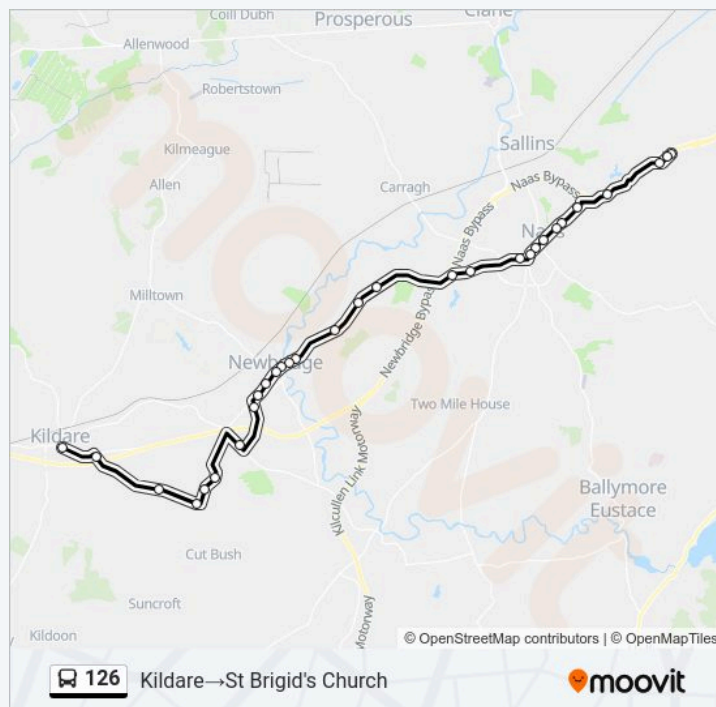

### 126 Info

**Direction:** Kildare→St Brigid's Church

**Stops:** 30

**Trip Duration:** 56 min

**Line Summary:**