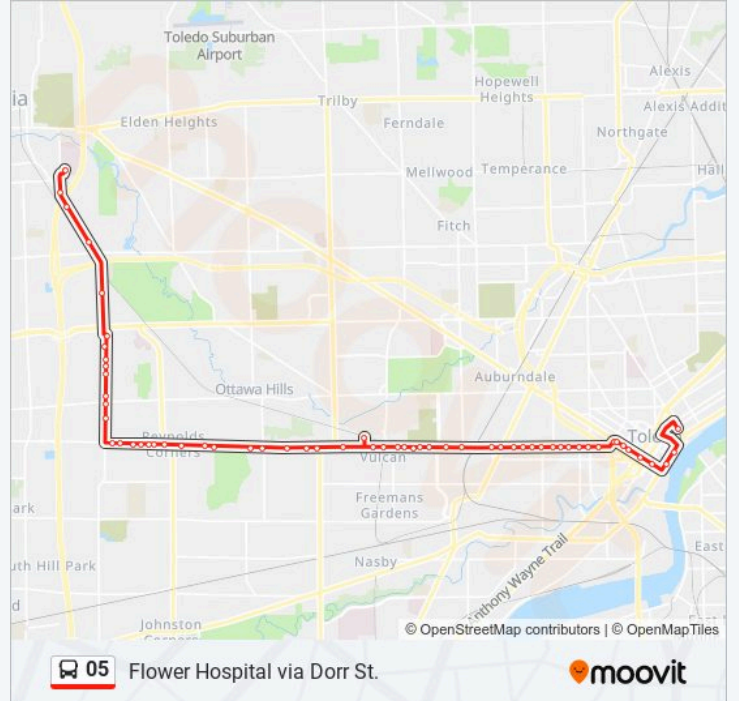

Dorr & Pine Valley SW

Dorr & Penn SE

Dorr & St Andrews SW

Dorr & Richards SW

Dorr & Greta Green SW

Dorr & Green Hills SW

Dorr & Byrne SW

Dorr & Moran SW

Ut Transit Center

Dorr & Turner SW

Dorr & Bowlus SE

Dorr & Fairlawn SW

Dorr & Lawnview SW

Dorr & Pelee SW

Dorr & Warwick SW

Dorr & Coventry SW

Dorr & Potomac SW

Dorr & Upton SW

Dorr & Smead SW

Dorr & Detroit SW

Dorr & Bell SE

Dorr & Hoag SW

Dorr & Forest SW

Dorr & Hawley SW

Dorr & Lawrence SW

Dorr & Ewing SW

Dorr & Wells SW

Dorr & City Park SW

Dorr & Collingwood SW

Dorr & Division SW

17th & Monroe SE

Monroe & 16th SW