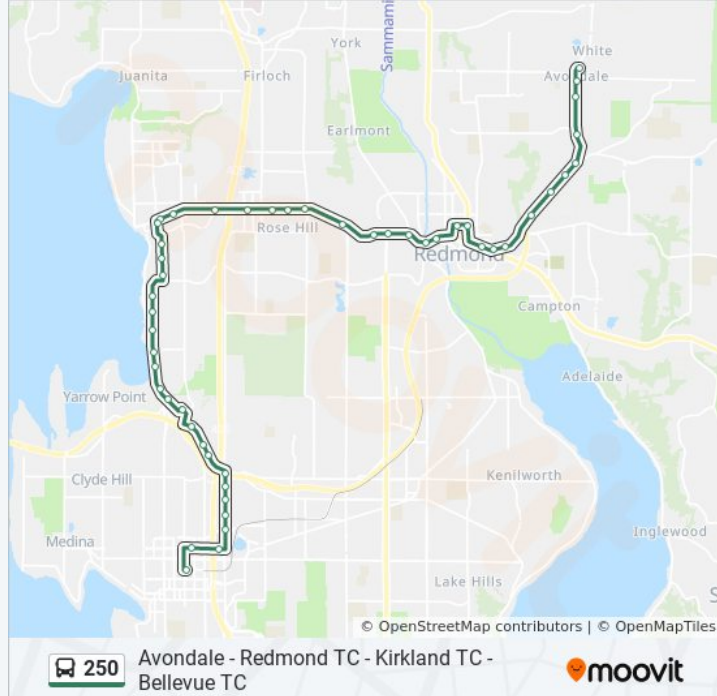

250 bus Info

Direction: Avondale
Stops: 48
Trip Duration: 48 min
Line Summary:

State St & 7th Ave S

State St & 3rd Ave S

Kirkland Transit Center - Bay 2

Central Way & 5th St

NE 85th St & Kirkland Way

NE 85th St & 120th Ave NE

NE Redmond Way & Bear Creek Pkwy

Redmond Transit Center - Bay 2

164th Ave NE & NE 83rd St

Redmond Way & 166th Ave NE

Avondale Way NE & NE Redmond Way

Avondale Way NE & 170th PI NE

Avondale Rd NE & NE 85th PI

Avondale Rd NE & 180th Ave NE

Avondale Rd NE & NE 95th St

Avondale Rd NE & NE Novelty Hill Rd

Avondale Rd NE & NE 104th St

Avondale Rd NE & Puget Power Trail Walk

Avondale Rd NE & NE 116th St

Avondale PI NE & Avondale Rd NE

Direction: Avondale Bear Creek P&R

51 stops

[VIEW LINE SCHEDULE](#)

Bellevue Transit Center - Bay 10

250 bus Time Schedule

Avondale Bear Creek P&R Route Timetable:

Sunday Not Operational

Monday 5:05 AM - 11:55 PM