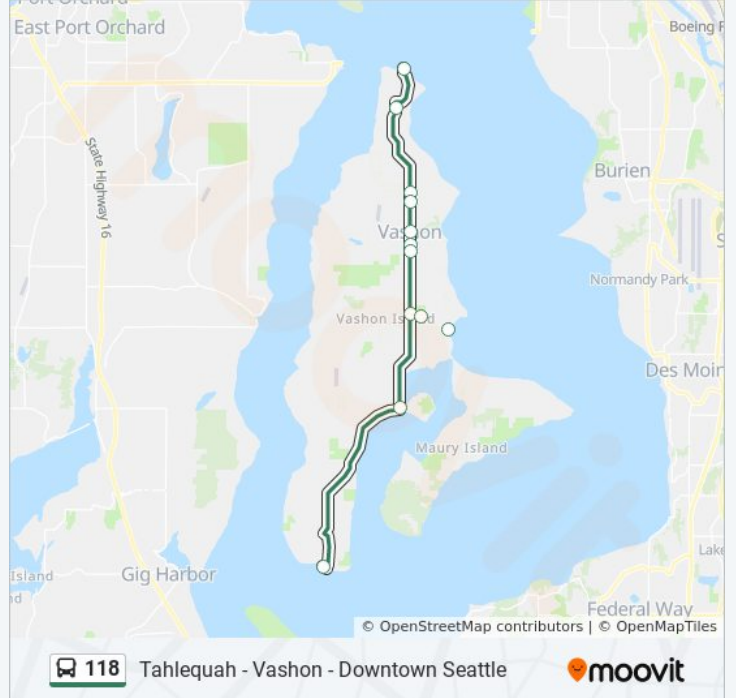

- Vashon Ferry Dock & 103rd Ave SW
- Vashon Hwy SW & Burma Rd SW
- Vashon Hwy SW & SW 156th St
- Vashon Hwy SW & SW 158th St
- Vashon Hwy SW & SW 171st St
- Vashon Hwy SW & SW Bank Rd
- Vashon Hwy SW & SW 178th St
- Vashon Hwy SW & SW 204th St
- SW 204th St & Monument Rd SW
- SW Ellisport Rd & Dockton Rd SW
- Vashon Hwy SW & SW Burton Dr
- SW Tahlequah Rd & Sr 163

**118 bus Info**

**Direction:** Tahlequah

**Stops:** 12

**Trip Duration:** 29 min

**Line Summary:**