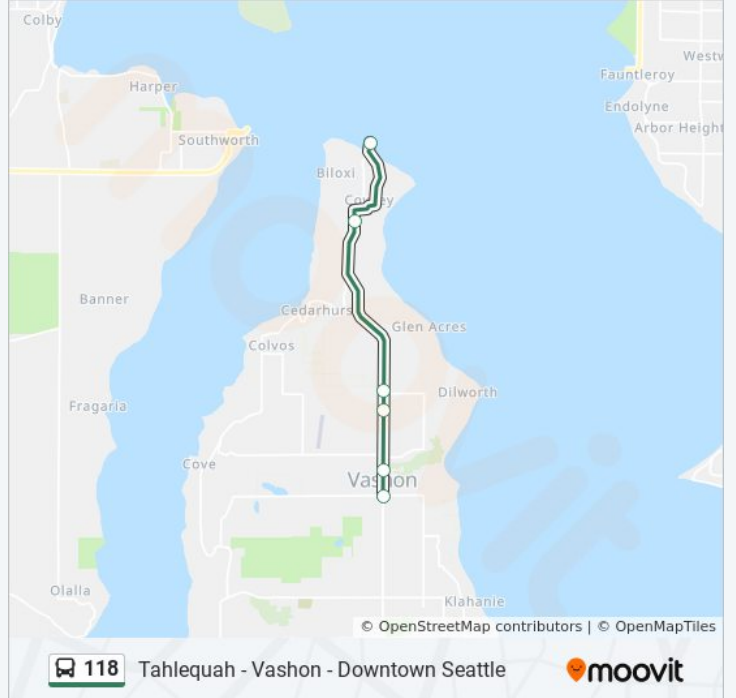

Vashon Hwy SW & SW Bank Rd

### 118 bus Info

**Direction:** Vashon Island Shuttle

**Stops:** 6

**Trip Duration:** 9 min

**Line Summary:**

**Direction: Vashon Island Shuttle**

3 stops

[VIEW LINE SCHEDULE](#)