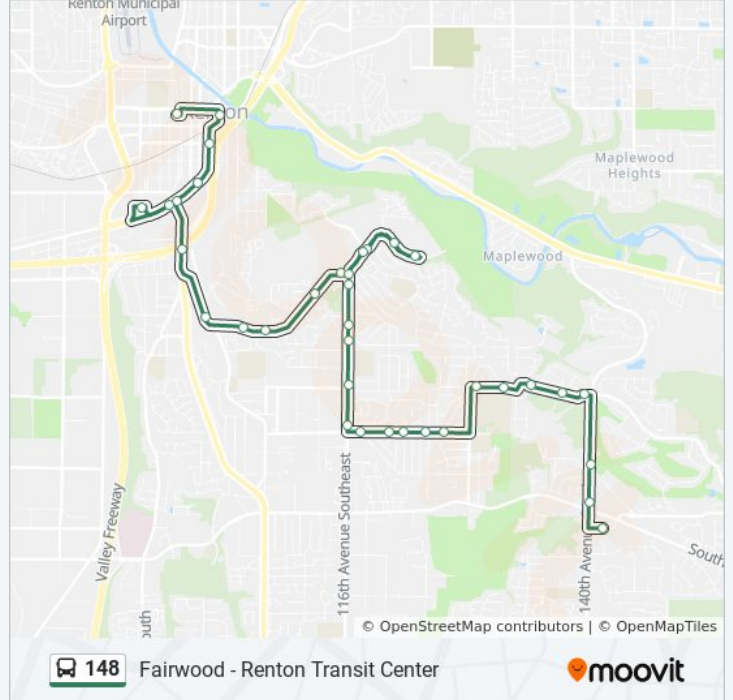

Direction: Fairwood S Renton P&R

33 stops

[VIEW LINE SCHEDULE](#)

- Renton Transit Center - Bay 4
- Main Ave S & S 4th St
- S Grady Way & Williams Ave S
- Sr 515 & South Grady Way
- South Renton Park & Ride - Bay 1
- Talbot Rd S & S Renton Village Pl
- S Puget Dr & Talbot Rd S
- S Puget Dr & Benson Rd S
- S Puget Dr & Grant Ave S
- Puget Dr SE & Jones Pl SE
- Puget Dr SE & SE 19th St
- Royal Hills Dr SE & Edmonds Ave SE
- SE Royal Hills Dr & Lake Youngs Way SE
- SE Royal Hills Dr & Gem Dr SE
- SE Royal Hills Dr & Harader Dr SE
- Royal Hills Dr SE & Lake Youngs Way SE
- Edmonds Ave SE & SE 16th St
- 116th Ave SE & SE 20th Pl
- 116th Ave SE & SE 160th St
- 116th Ave SE & SE 164th St
- SE 168th St & 116th Ave SE
- SE 168th St & 120th Ave SE

148 bus Info

Direction: Fairwood S Renton P&R

Stops: 33

Trip Duration: 30 min

Line Summary:

SE 168th St & 122nd Ave SE
 SE 168th St & 124th Ave SE
 SE 168th St & 126th Ave SE
 SE 164th St & 128th Ave SE
 SE 164th St & 131st Ave SE
 SE Fairwood Blvd & 134th Ave SE
 SE Fairwood Blvd & 138th Ave SE
 SE Fairwood Blvd & 140th Ave SE
 140th Ave SE & SE 171st Pl
 SE Petrovitsky Rd & 140th Ave SE
 SE 177th St & 140th Ave SE

148 bus Info

Direction: Renton S Renton P&R

Stops: 36

Trip Duration: 31 min

Line Summary:

Royal Hills Dr SE & Edmonds Ave SE

SE Royal Hills Dr & Lake Youngs Way SE

SE Royal Hills Dr & Gem Dr SE

Talbot Rd S & S Renton Village Pl

Sr 515 & South Grady Way

South Renton Park & Ride - Bay 2

S Grady Way & Talbot Rd S

S Grady Way & Wells Ave S

Main Ave S & S 4th St

Mill Ave S & Houser Way S

Renton Transit Center - Bay 2