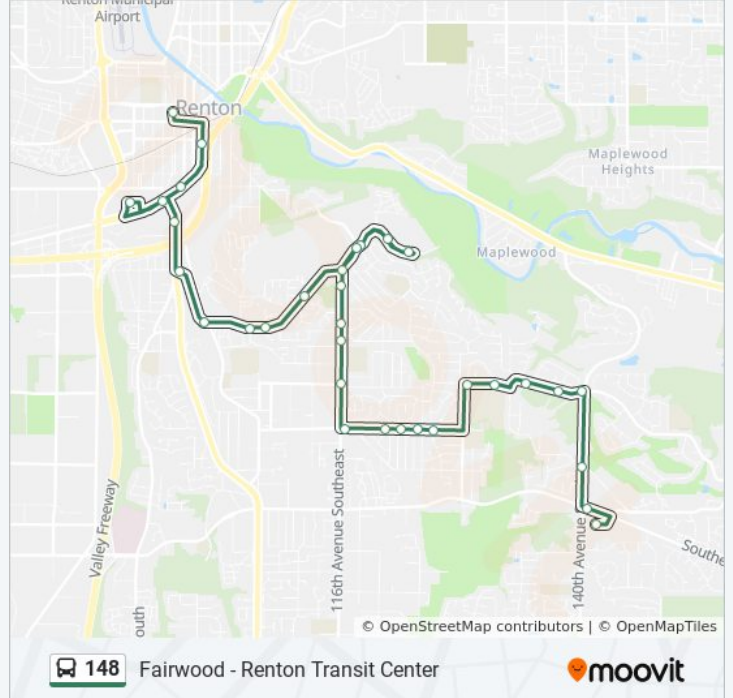

Direction: Fairwood S Renton P&R

33 stops

[VIEW LINE SCHEDULE](#)

- Renton Transit Center - Bay 4
- Main Ave S & S 4th St
- S Grady Way & Williams Ave S
- Sr 515 & South Grady Way
- South Renton Park & Ride - Bay 1
- Talbot Rd S & S Renton Village Pl
- S Puget Dr & Talbot Rd S
- S Puget Dr & Benson Rd S
- S Puget Dr & Grant Ave S
- Puget Dr SE & Jones Pl SE
- Puget Dr SE & SE 19th St
- Royal Hills Dr SE & Edmonds Ave SE
- SE Royal Hills Dr & Lake Youngs Way SE
- SE Royal Hills Dr & Gem Dr SE
- SE Royal Hills Dr & Harader Dr SE
- Royal Hills Dr SE & Lake Youngs Way SE
- Edmonds Ave SE & SE 16th St
- 116th Ave SE & SE 20th Pl
- 116th Ave SE & SE 160th St
- 116th Ave SE & SE 164th St
- SE 168th St & 116th Ave SE
- SE 168th St & 120th Ave SE

148 bus Info

Direction: Fairwood S Renton P&R

Stops: 33

Trip Duration: 30 min

Line Summary:

SE 168th St & 122nd Ave SE
 SE 168th St & 124th Ave SE
 SE 168th St & 126th Ave SE
 SE 164th St & 128th Ave SE
 SE 164th St & 131st Ave SE
 SE Fairwood Blvd & 134th Ave SE
 SE Fairwood Blvd & 138th Ave SE
 SE Fairwood Blvd & 140th Ave SE
 140th Ave SE & SE 171st Pl
 SE Petrovitsky Rd & 140th Ave SE
 SE 177th St & 140th Ave SE

Direction: Renton S Renton P&R

36 stops

[VIEW LINE SCHEDULE](#)

SE 177th St & 140th Ave SE
 140th Ave SE & SE Petrovitsky Rd
 140th Ave SE & SE 171st Way
 SE Fairwood Blvd & 139th Pl SE
 SE Fairwood Blvd & 138th Ave SE
 SE Fairwood Blvd & 134th Ave SE
 SE 164th St & 131st Ave SE
 SE 164th St & 128th Pl SE
 SE 168th St & 127th Ave SE
 SE 168th St & 125th Ave SE
 SE 168th St & 122nd Ave SE
 SE 168th St & 120th Ave SE
 SE 168th St & 117th Ave SE
 116th Ave SE & SE 168th St
 116th Ave SE & SE 164th St
 116th Ave SE & SE 160th St
 116th Ave SE & SE 20th Pl
 Edmonds Ave SE & Edmonds Way SE

148 bus Info

Direction: Renton S Renton P&R

Stops: 36

Trip Duration: 31 min

Line Summary:

Royal Hills Dr SE & Edmonds Ave SE

SE Royal Hills Dr & Lake Youngs Way SE

SE Royal Hills Dr & Gem Dr SE