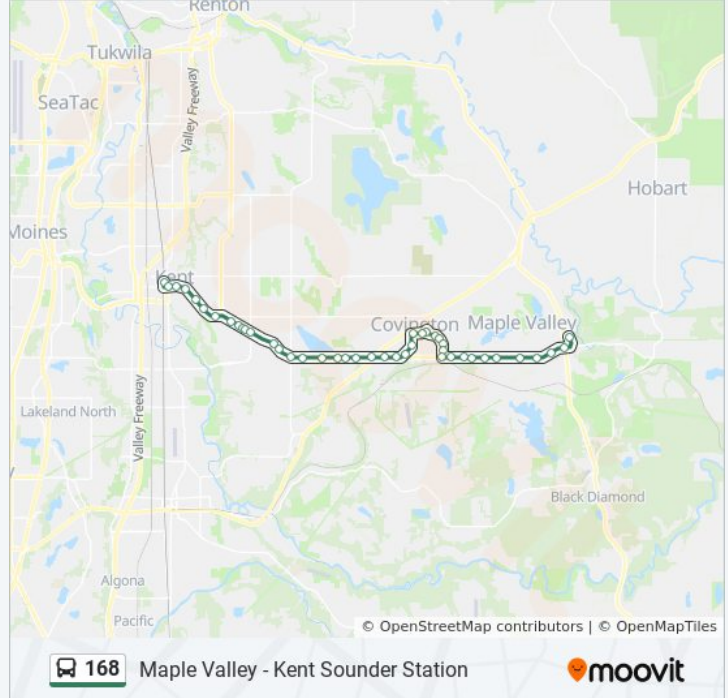

Direction: Kent Via SE 256th St

43 stops

[VIEW LINE SCHEDULE](#)

- SE 264th St & 242nd Ave SE
- SE Kent-Kangley Rd & Maple Vally - Black Diamond Rd SE
- SE Kent-Kangley Rd & 235th Ave SE
- SE 272nd St & 228th Ave SE
- SE 272nd St & Witte Rd SE
- SE 272nd St & 213th PI SE
- SE 272nd St & 209th Ave SE
- SE 272nd St & 204th Ave SE
- SE 272nd St & 201st Ave SE
- SE 272nd St & 195th Ave SE
- 192nd Ave SE & SE 272nd St
- 192nd Ave SE & SE 269th St
- Timberlane Way SE & SE 267th St
- Timberlane Way SE & SE 265th St
- Timberlane Way SE & Timberlane Dr SE
- SE Timberlane Blvd & Timberlane Way SE
- SE 262nd PI & 184th Ave SE
- SE 262nd PI & 180th Ave SE
- 180th Ave SE & SE 266th PI
- SE Wax Rd & SE 272nd St
- SE 272nd St & 172nd Ave SE

168 bus Info

Direction: Kent Via SE 256th St

Stops: 43

Trip Duration: 36 min

Line Summary:

SE 272nd St & 169th Pl SE
 SE 272nd St & 164th Ave SE
 SE 272nd St & 156th Ave SE
 SE 272nd St & 152nd Way SE
 SE 272nd St & 150th Pl SE
 SE 272nd St & 144th Ave SE
 SE 272nd St & 137th Ave SE
 Kent Kangley Rd & 132nd Ave SE
 Kent Kangley Rd & 127th Ave SE
 Kent Kangley Rd & 124th Ave SE
 Kent Kangley Rd & 116th Ave SE
 Kent Kangley Rd & 114th Ave SE
 Kent Kangley Rd & 114th Ave SE
 Kent Kangley Rd & 111th Ave SE
 Kent Kangley Rd & 108th Ave SE
 SE 256th St & 101st Ave SE
 Canyon Dr SE & S 252nd St
 Canyon Dr SE & 94th Ave S
 Canyon Dr SE & Alvord Ave
 E Smith St & Jason Ave N
 E Smith St & State Ave N
 Kent Sounder Station - Bay 2

Direction: Maple Valley Via SE 256th St

38 stops

[VIEW LINE SCHEDULE](#)

Kent Sounder Station - Bay 3
 State Ave N & E Smith St
 Canyon Dr SE & E Titus St
 Canyon Dr SE & 94th Ave S
 Canyon Dr SE & S 252nd St
 SE 256th St & 101st Ave SE
 Kent Kangley Rd & 108th Ave SE