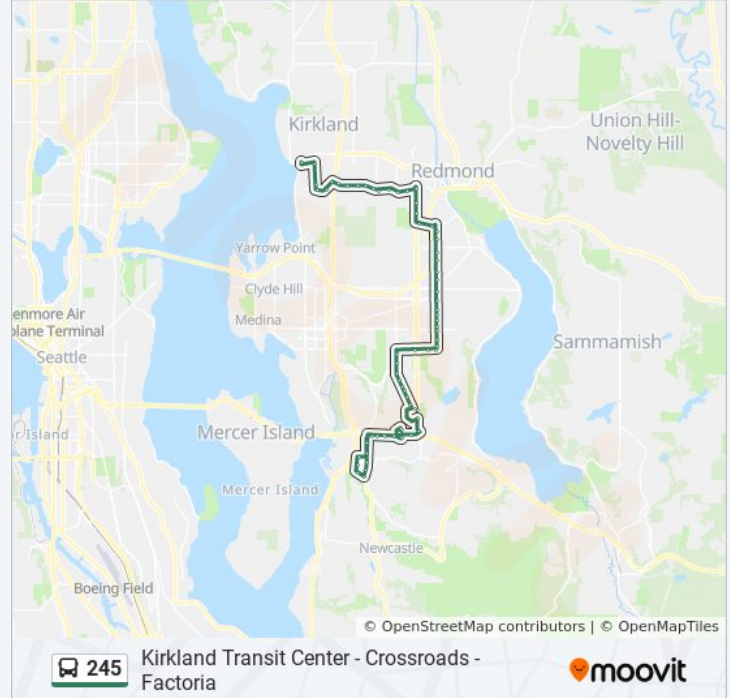

156th Ave NE & Overlake Transit Center - Bay 7

156th Ave NE & NE 36th St

156th Ave NE & NE 31st St

156th Ave NE & NE 28th St

156th Ave NE & NE 24th St

156th Ave NE & NE 20th St

156th Ave NE & NE 15th St

156th Ave NE & NE 15th PI

Main St & 148th Ave NE

Main St & 143rd Ave SE

140th Ave SE & SE 1st St

140th Ave SE & SE 5th St

140th Ave SE & Lake Hills Connector

145th PI SE & SE 13th PI

145th PI SE & Lake Hills Blvd

145th PI SE & SE 16th St

145th PI SE & 144th Ave SE

145th PI SE & SE 22nd St

Kelsey Creek Rd & Tye River Rd

150th Ave SE & SE Eastgate Way

SE Eastgate Way & 146th PI SE

Eastgate Park & Ride - Bay 1

142nd PI SE & SE 32nd St

142nd PI SE & SE 36th St

SE 36th St & 136th PI SE

SE 36th St & 132nd Ave SE

SE 36th St & 132nd Ave SE

Factoria Blvd SE & SE 38th St

Factoria Blvd SE & SE 40th Ln

Factoria Blvd SE & SE 42nd St

Factoria Blvd SE & SE Newport Way

Factoria Blvd SE & Coal Creek Pkwy SE