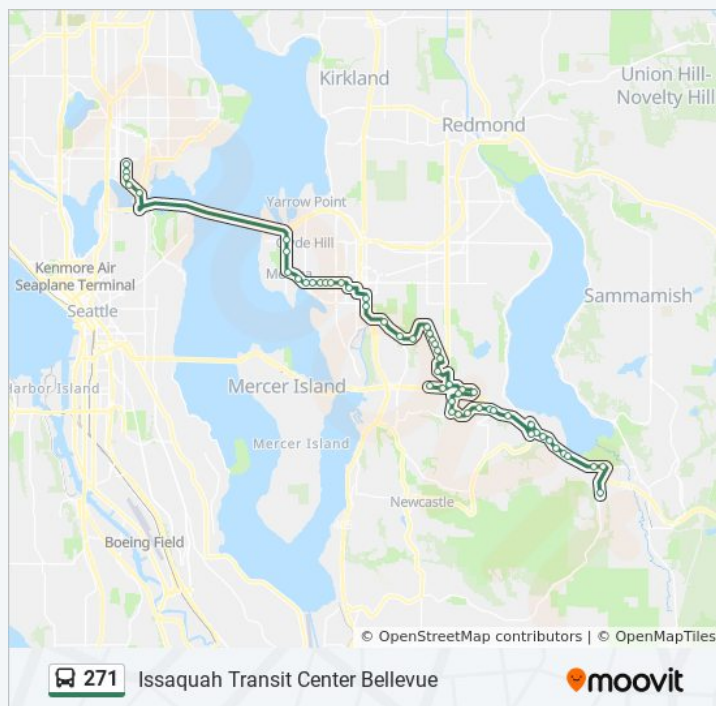

SE Eastgate Way & SE 35th Pl

SE 37th St & I-90

Friday

5:38 AM - 3:56 PM

Saturday

Not Operational

**271 bus Info**

**Direction:** Issaquah Transit Center Bellevue

**Stops:** 54

**Trip Duration:** 68 min

**Line Summary:**

150th Ave SE & SE 38th St

SE Newport Way & 151st Ave SE

SE Newport Way & 152nd Ave SE

SE Newport Way & 156th Ave SE

SE Newport Way & 161st Ave SE