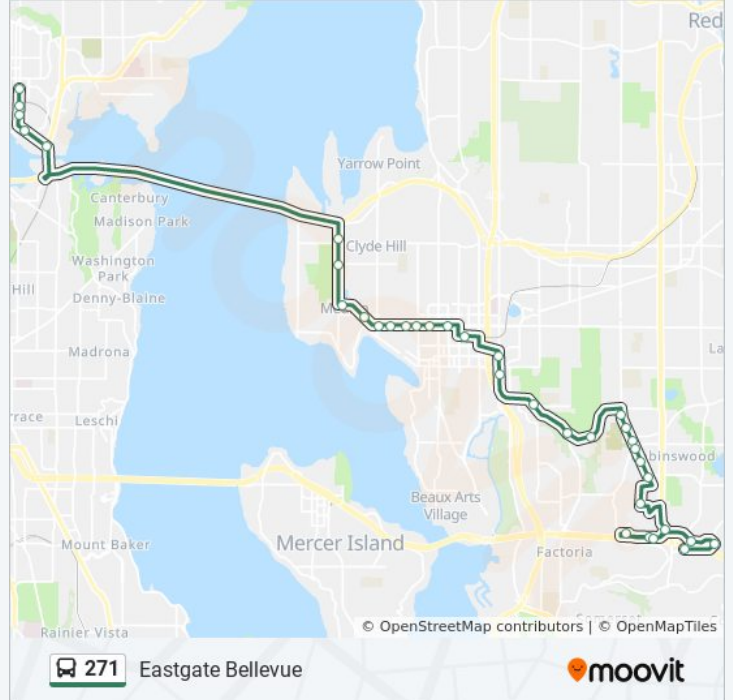

**271 bus Info**

**Direction:** Eastgate Bellevue

**Stops:** 35

**Trip Duration:** 54 min

**Line Summary:**

140th Ave SE & Lake Hills Connector

145th PI SE & SE 13th PI

145th PI SE & Lake Hills Blvd

145th PI SE & SE 16th St

145th PI SE & 144th Ave SE

145th PI SE & SE 22nd St

Kelsey Creek Rd & Tye River Rd

150th Ave SE & SE Eastgate Way

SE Eastgate Way & 146th PI SE

Eastgate Park & Ride ACS & 140th Ave SE - Bay 2

SE Eastgate Way & 146th PI SE

SE Eastgate Way & 158th Ave SE

SE Eastgate Way & SE 35th PI

SE 37th St & I-90

**Direction: Eastgate P&R Bellevue**

31 stops

[VIEW LINE SCHEDULE](#)

15th Ave NE & NE 43rd St

**271 bus Info**

**Direction:** Eastgate P&R Bellevue

**Stops:** 31

**Trip Duration:** 48 min

**Line Summary:**

NE 8th St & 106th Ave NE

Bellevue Tc - Bays 5,8 & 9

116th Ave NE & NE 2nd Pl