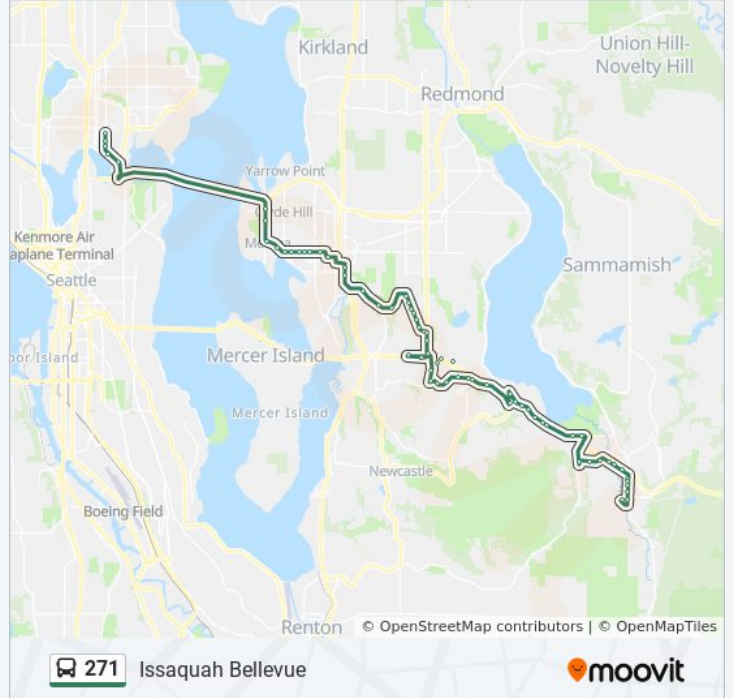

**271 bus Info**

**Direction:** Issaquah Bellevue

**Stops:** 67

**Trip Duration:** 75 min

**Line Summary:**

NE 8th St & 100th Ave NE  
NE 8th St & 102nd Ave NE  
NE 8th St & 106th Ave NE  
Bellevue Tc - Bays 5,8 & 9  
116th Ave NE & NE 2nd Pl  
116th Ave SE & SE 1st St  
Lake Hills Connector & SE 8th St  
Lake Hills Connector & Richards Rd  
Lake Hills Connector & 134th Ave SE  
140th Ave SE & Lake Hills Connector  
145th Pl SE & SE 13th Pl  
145th Pl SE & Lake Hills Blvd  
145th Pl SE & SE 16th St  
145th Pl SE & 144th Ave SE  
145th Pl SE & SE 22nd St  
SE 24th St & 145th Pl SE  
148th Ave SE & SE 24th St  
148th Ave SE & SE 28th St  
150th Ave SE & SE Eastgate Way  
SE Eastgate Way & 146th Pl SE  
Eastgate Park & Ride ACS & 140th Ave SE - Bay 2  
SE Eastgate Way & 146th Pl SE  
SE Eastgate Way & 158th Ave SE  
SE Eastgate Way & SE 35th Pl  
SE 37th St & I-90  
150th Ave SE & SE 38th St  
SE Newport Way & 151st Ave SE  
SE Newport Way & 152nd Ave SE  
SE Newport Way & 156th Ave SE  
SE Newport Way & 161st Ave SE  
SE Newport Way & 163rd Ave SE  
SE Newport Way & 165th Pl SE