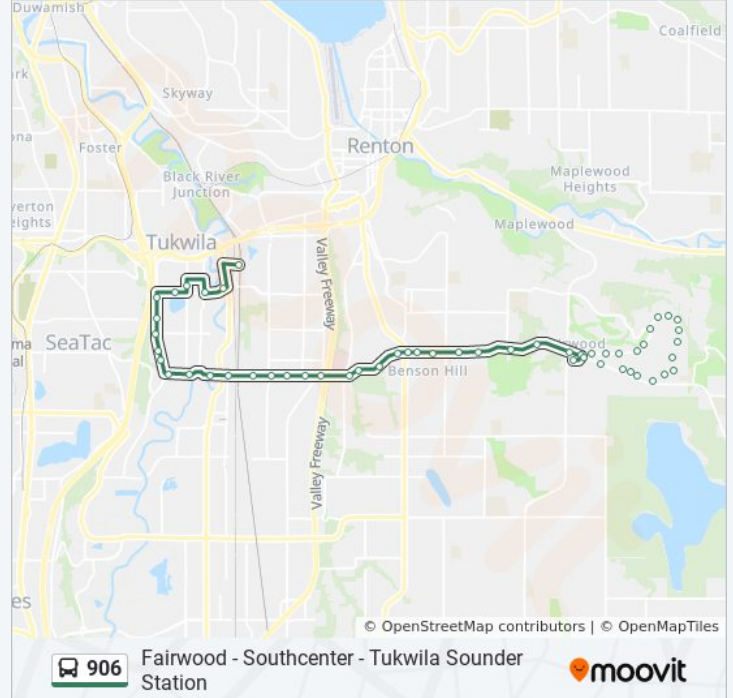

906 bus Info

Direction: Fairwood

Stops: 29

Trip Duration: 28 min

Line Summary:

- SE Petrovitsky Rd & 110th Ave SE
- SE Petrovitsky Rd & 113th PI SE
- SE Petrovitsky Rd & 118th Ave SE
- SE Petrovitsky Rd & 122nd PI SE
- SE Petrovitsky Rd & 128th Ave SE
- SE Petrovitsky Rd & 134th Ave SE
- SE Petrovitsky Rd & 140th Ave SE
- SE 177th St & 140th Ave SE

SE Fairwood Blvd & 160th PI SE

SE Fairwood Blvd & SE 168th St

156th Ave SE & SE Fairwood Blvd

155th Ave SE & SE 175th Ct

155th Ave SE & SE 175th PI

SE 176th St & 151st Ave SE

SE 176th St & 147th Ave SE

SE 176th St & SE 171st Way

SE 176th St & SE Petrovitsky Rd

SE 177th St & 140th Ave SE

Direction: Southcenter

50 stops

[VIEW LINE SCHEDULE](#)

SE 177th St & 140th Ave SE

SE Petrovitsky Rd & 140th Ave SE

SE Petrovitsky Rd & SE 176th St