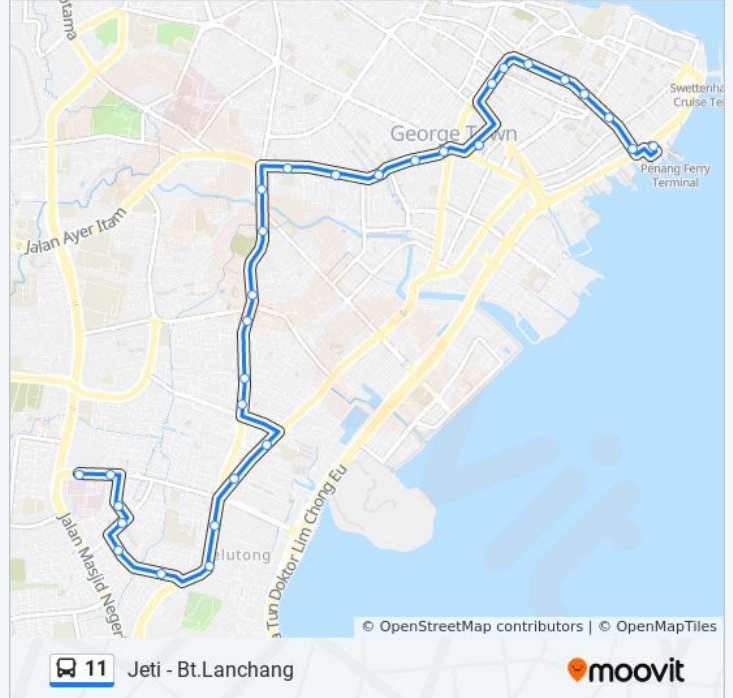

Direction: Batu Lanchang

30 stops

[VIEW LINE SCHEDULE](#)

Jetty
Container Hotel
Restoran Kapitan
Masjid Kapitan Keling
Love Lane
Banana Boutique
Penang Road
Pasar Chowrasta
Terminal Komtar
Pasaraya Gama
Penang Times Square
Pasar Jalan Kuantan
Kampung Makam
Smk/Sk Convent Dato Keramat
Stadium Bandaraya
Taman Zainal Abidin
Kampung Dodol
Klinik Kesihatan
Harmony View
Klinik Comfort
Taman Dato Syed Abbas
Masjid Jelutong

11 bus Info

Direction: Batu Lanchang

Stops: 30

Trip Duration: 23 min

Line Summary:

Pekan Jelutong

Pejabat Pos Jelutong

Lebuh Raya Gelugor I

Lebuh Raya Gelugor II

Pasar Batu Lanchang I

Pasar Batu Lanchang II

Mewah Court

Hospital Lam Wah Ee

Direction: Jetty B

36 stops

[VIEW LINE SCHEDULE](#)