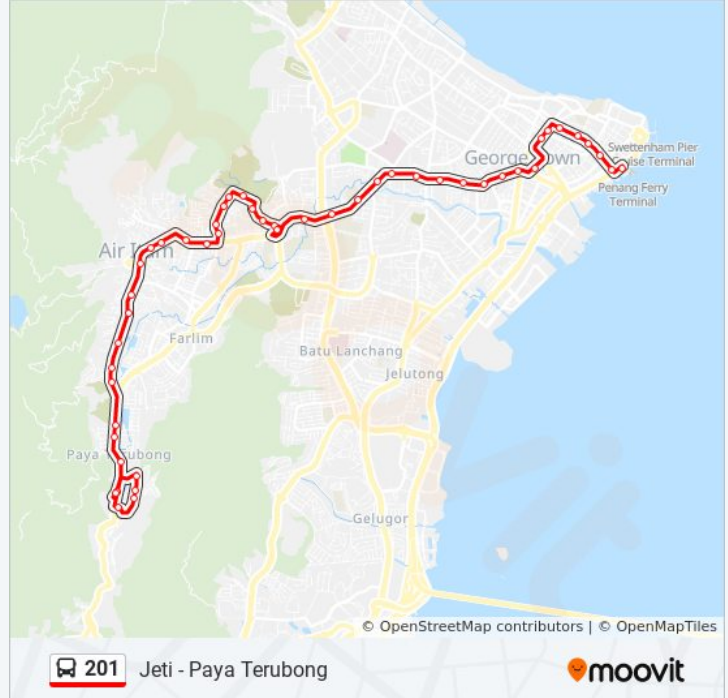

Pekan Paya Terubong

Oriental Garden

Surau Al Muttaqin

Tingkat Paya Terubong4

Tingkat Paya Terubong 2 - 1

Tingkat Paya Terubong 2 - 2

Tingkat Paya Terubong 2 - 3

Surau Al Muttaqin

Hub Paya Terubong - Petronas

201 Jeti - Paya Terubong

Direction: Jetty A - Paya Terubong - Jetty

92 stops

[VIEW LINE SCHEDULE](#)

Jetty

201 bus Time Schedule

Jetty A - Paya Terubong - Jetty Route Timetable: