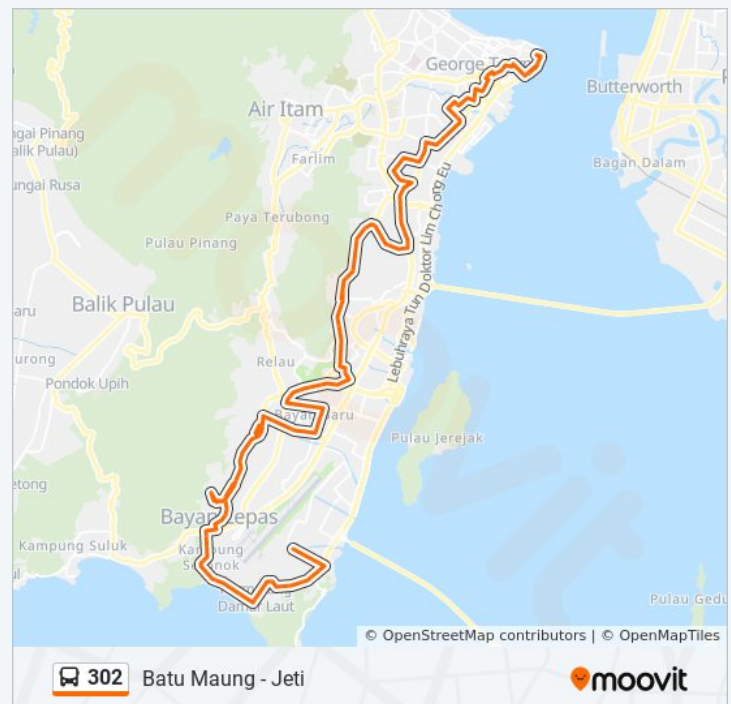

Jetty Route Timetable:

Hub Batu Maung
Balai Polis
Institut Penyelidikan Perikanan
Muzium Perang
Smk Batu Maung
Jejantas Sk Batu Maung
Tadika Smart Reader
Kampung Bukit Kecil
Taman Gembira
Taman Desa Wangsa
Permatang Damar Laut 2
Sekolah Memandu Damar Laut
Surau Kampung Binjai
Kampung Binjai
Jejantas Smk Bayan Lepas
Masjid Kampung Seronok
Sjk(T) Bayan Lepas
Sk Bayan Lepas
Kampung Perlis
Klinik Kesihatan Bayan Lepas
Jpam Bayan Lepas
Setia Triangle
Lengkok Kelicap
Klinik Menara
Setia Triangle
Taman Nuri I
Pasar Mbbp
Sk Mutiara Perdana
Tingkat Kenari
Kem Sungai Ara 2
Smk Sungai Ara
Sk Agama Sungai Ara

Direction: Jetty

Stops: 87

Trip Duration: 85 min

Line Summary:

Kampung Sungai Ara

Klinik Kesihatan

Hospital Pantai Mutiara

Giant Bayan Baru