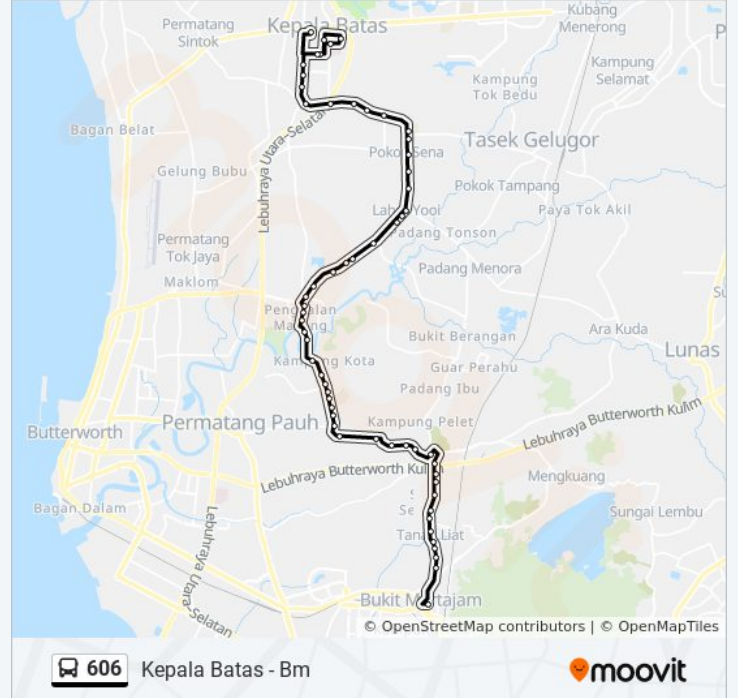

Klinik Kesihatan Kubang Semang

Shell Kubang Semang

Sungai Semambu

Permatang Tok Elong

Sk Tanah Liat

Taman Guru

Kolej Komuniti Bkt Mertajam

Masjid Tanah Liat

Petronas

The Summit

Direction: Kepala Batas

54 stops

[VIEW LINE SCHEDULE](#)

The Summit

Plaza Utama

Sm Islam Al-Masriyah

Direction: Kepala Batas

Stops: 54

Trip Duration: 68 min

Line Summary:

Desa Murni

Klinik Kesehatan

Pekan Sungai Dua

Sk Sungai Dua