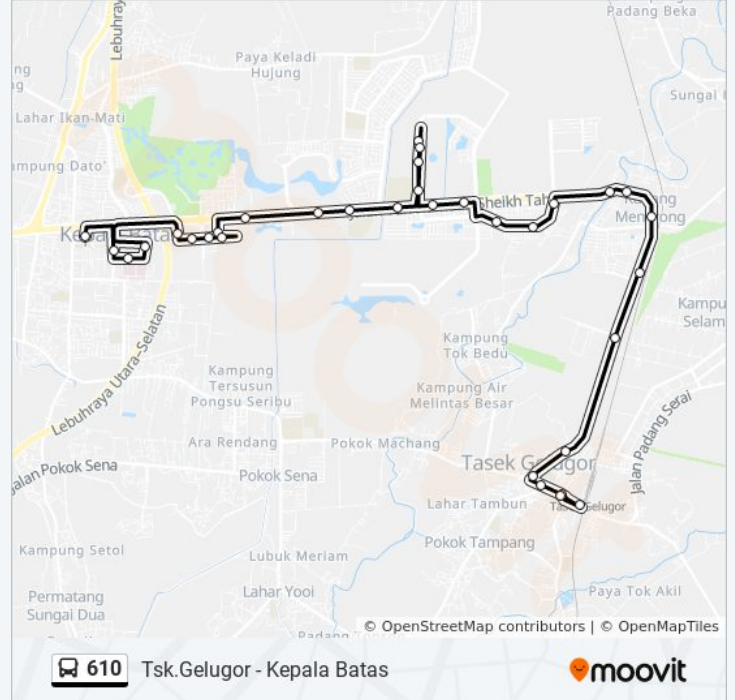

## 610 bus Info

**Direction:** Kepala Batas

**Stops:** 33

**Trip Duration:** 39 min

**Line Summary:**

Kolej Jururawat

Kayangan

Sunshine Bertam

Sunshine Bertam II

Bertam Walk

Mpc

Tesco Kepala Batas

Ipd Seberang Prai Utara

Hospital Kepala Batas

Pejabat Tanah

Kompleks Dato Kailan

**Direction: Tasek Gelugor**

34 stops

[VIEW LINE SCHEDULE](#)

Kompleks Dato Kailan

Taman Bertam Ria

Hospital Kepala Batas

Ipd Seberang Prai Utara

Pejabat Tanah Kepala Batas