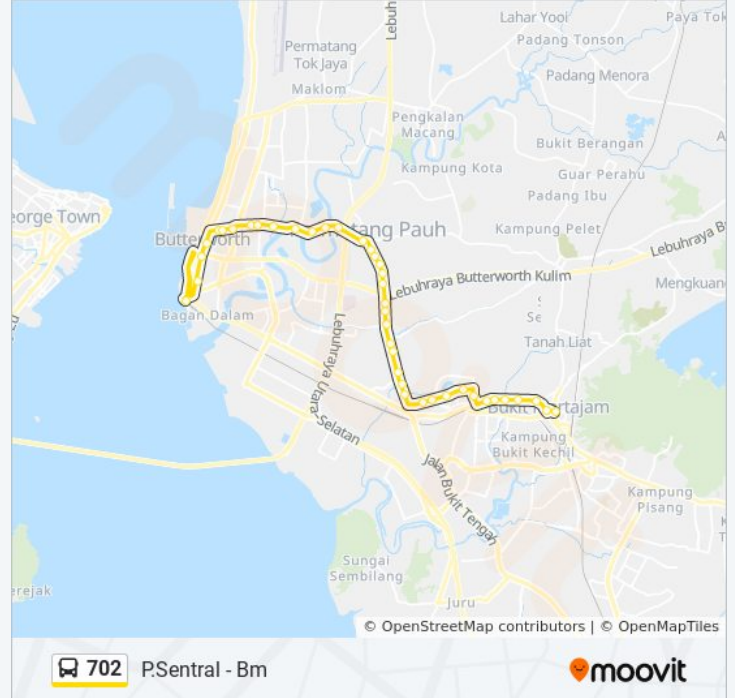

702 bus Info

Direction: Bukit Mertajam (Via Permatang Pauh)

Stops: 40

Trip Duration: 43 min

Line Summary:

Shell Permatang To' Kandu

Klinik Desa Kampung Pertama

Kampung Pertama Baru

The Summit

Direction: Penang Sentral (Via Permatang Pauh)

35 stops

[VIEW LINE SCHEDULE](#)

The Summit

Plaza Utama

Kampung Permatang Rawa

Caltex Permatang Rawa

Direction: Penang Sentral (Via Permatang Pauh)

Stops: 35

Trip Duration: 41 min

Line Summary:

Pangsapuri Seri Pauh

Petron Permatang Pauh

Kampung Belah 2

Uitm Permatang Pauh