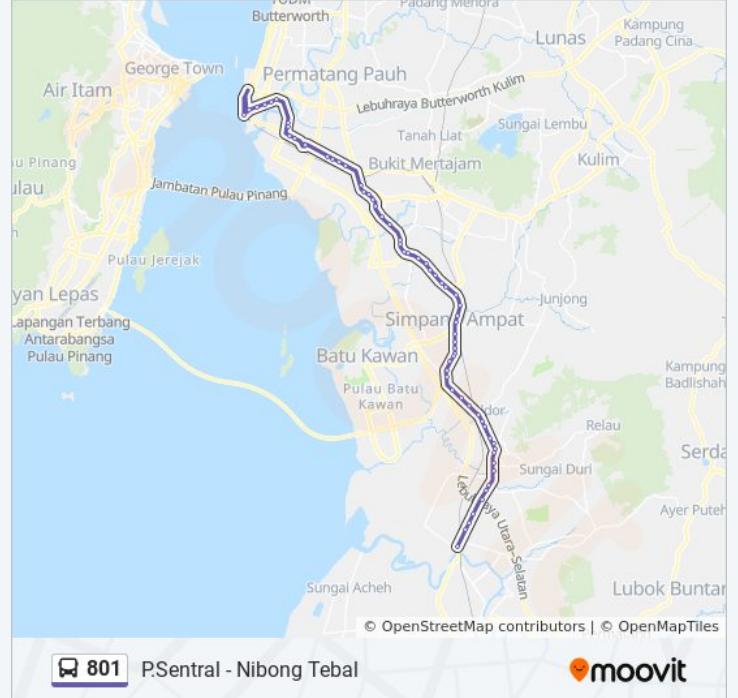

Taman Sri Aman

Taman Gamelan

Taman Jelatik

Masjid Lama Sungai Bakap

Hospital Sungai Bakap

Klinik Kesihatan Sungai Bakap

Perkampungan Jawi

Jkr Jawi

Taman Jawi Jaya

Sk Jawi

Taman Jawi Ria

Taman Sintar

Teck Land Motors

Balai Polis Lama Bukit Panchor

Hub Nibong Tebal

Direction: Penang Sentral