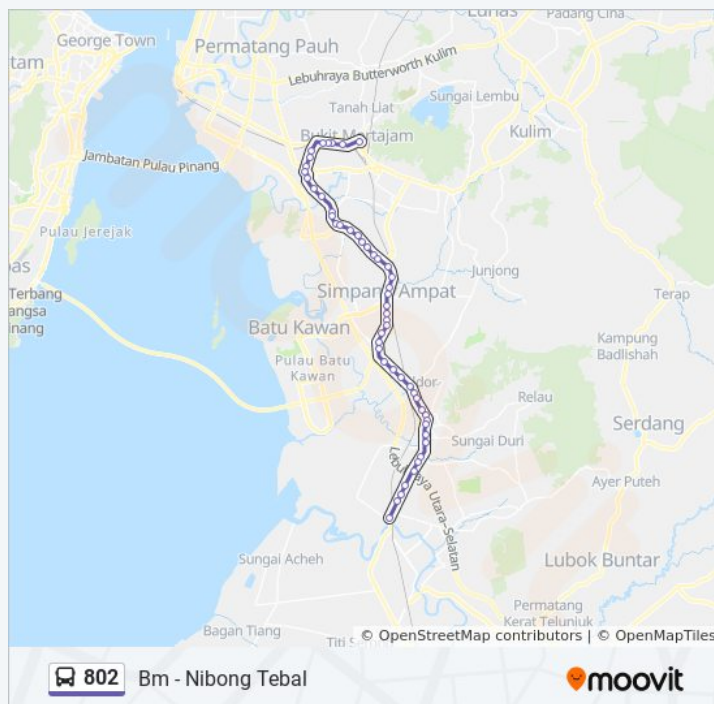

802 bus Info

Direction: Nibong Tebal

Stops: 53

Trip Duration: 75 min

Line Summary:

Masjid Simpang Empat

Smk Simpang Empat

Taman Tiong Mas