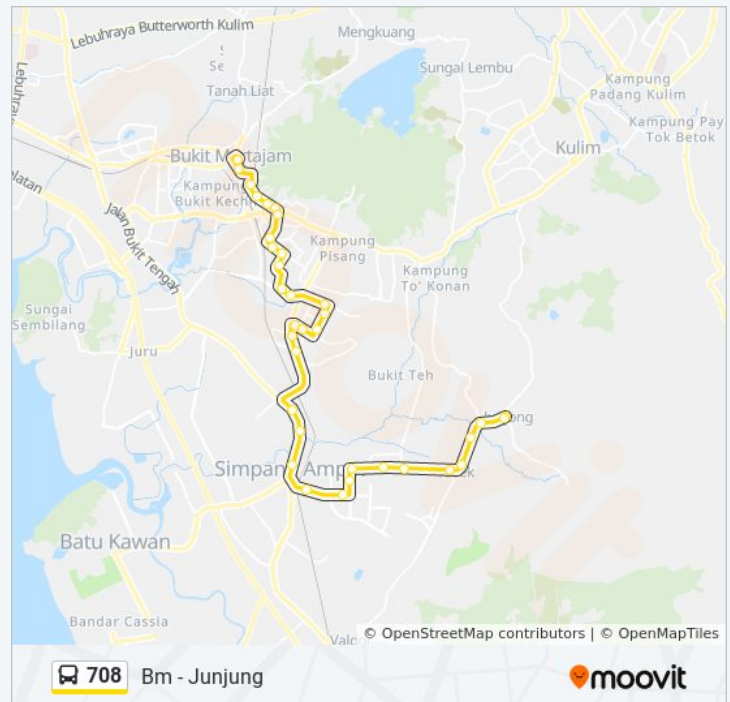

## Direction: Bukit Mertajam

49 stops

[VIEW LINE SCHEDULE](#)

Hub Jalan Air Puteh

Pekan Junjung

Masjid Jamek Tasik Junjung

Kampung Sepulau

Sk Seri Tasek

### 708 bus Info

**Direction:** Junjung

**Stops:** 40

**Trip Duration:** 53 min

**Line Summary:**

Sk Seri Tasek

Kampung Sepulau

Kampung Tasek Junjung