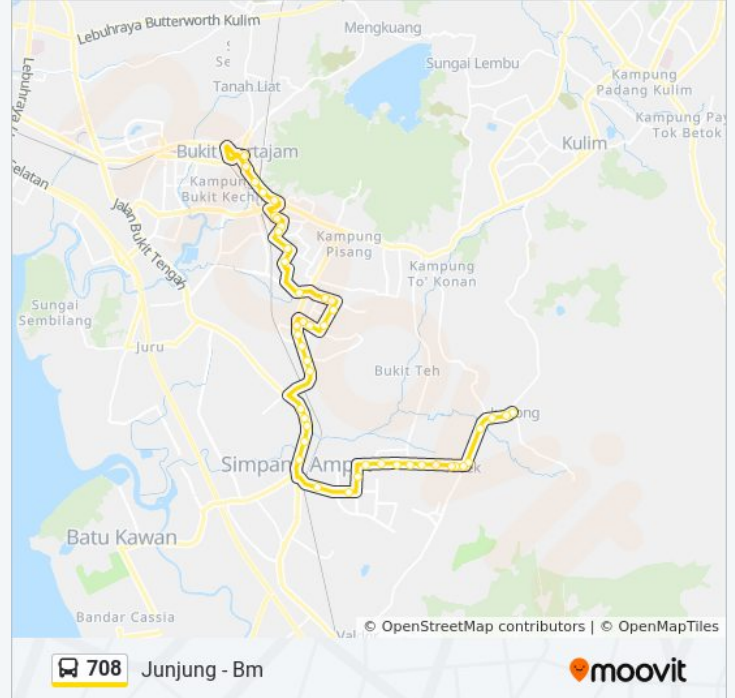

Pasar Awam Kampung Baru

Sk Kampung Baru I

Sk Kampung Baru II

Sentosa Residence

Sjk(C) Kim Sen

Sk Convent Bukit Mertajam

Sjk(C) Jit Sin

The Summit

**Direction: Junjung**

40 stops

[VIEW LINE SCHEDULE](#)

The Summit

Sm Persendirian Jit Sin

**708 bus Time Schedule**

Junjung Route Timetable:

Sunday	7:40 AM - 6:00 PM
Monday	7:40 AM - 6:00 PM
Tuesday	7:40 AM - 6:00 PM