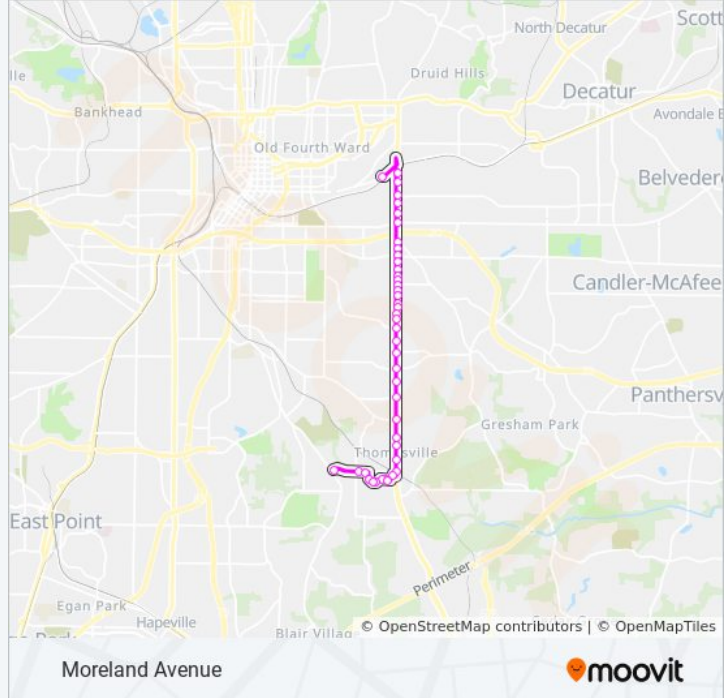

Moreland Ave SE @ Burns St SE

Moreland Ave SE @ United Ave

Moreland Ave @ Vickers St

Moreland Ave SE @ Eastland Rd SE

Moreland Ave SE @ Custer Ave SE

Moreland Ave @ 1475

Moreland Ave SE @ Moreland Dr SE

Moreland Ave SE @ McDonough Blvd SE

Moreland Ave Se@Isa Dr SE

Moreland Ave Se@Hillcrest Dr

Moreland Ave @ Key Rd

Moreland Ave SE @ Constitution Rd SE

Regis Rd SE @ Constitution Rd SE

Valley View Rd@Locust Ln SE

Valley View Rd Se@1086

Valley View Rd Se@1056

Valley View Rd Se@Leila Ln SE

Valley View Rd Se@Stonewall Dr SE

Stonewall Dr Se@Ohara Pl SE

Constitution Rd @ 960

Constitution Rd@Forrest Park Rd

Constitution Rd SE @ Jonesboro Rd SE

**Direction: Inman Park/ Reynoldstown Station**

45 stops

[VIEW LINE SCHEDULE](#)

Constitution Rd SE @ Jonesboro Rd SE

Jonesboro Rd SE @ Midway St SE

Jonesboro Rd SE @ Mcwilliams Rd SE

Hargis St SE @ Forrest Park Rd SE

Forrest Park Rd Se@Natham Dr SE

Forrest Park Rd Se@Stonewall Dr SE