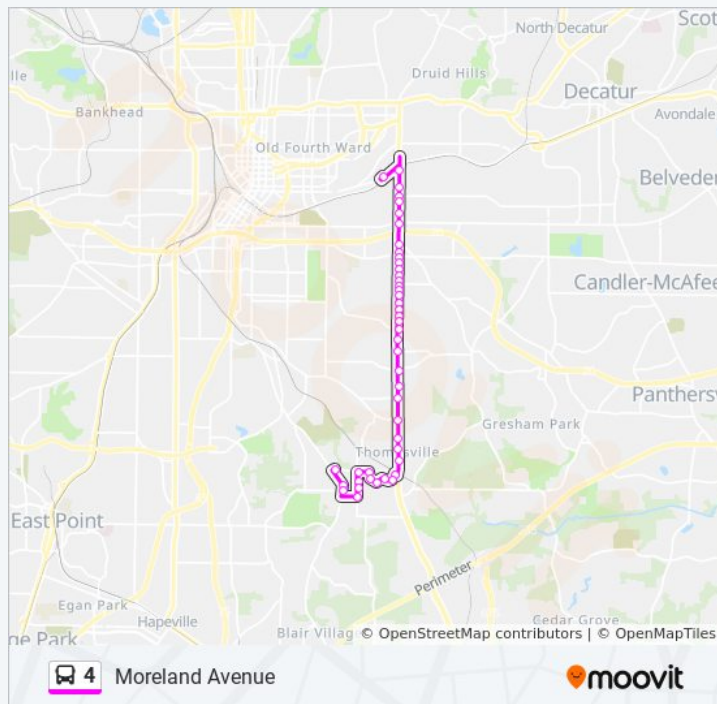

Moreland Ave SE @ Burns St SE

Moreland Ave SE @ United Ave

Moreland Ave @ Vickers St

Moreland Ave SE @ Eastland Rd SE

Moreland Ave SE @ Custer Ave SE

Moreland Ave @ 1475

Moreland Ave SE @ Moreland Dr SE

Moreland Ave SE @ McDonough Blvd SE

Moreland Ave SE @ Metropolitan Ave SE

Moreland Ave SE @ Mcpherson Ave SE

Moreland Ave SE @ Memorial Dr SE

Moreland Ave SE @ Merlin Ave SE

Moreland Ave SE @ Wylie St SE

#### 4 bus Info

**Direction:** Inman Park/ Reynoldstown Station

**Stops:** 45

**Trip Duration:** 25 min

**Line Summary:**

Moreland Ave SE @ Hosea L Williams Dr NE  
 Moreland Ave NE @ Hardee St NE  
 Moreland Ave @ Caroline St  
 Dekalb Ave NE @ Haralson Ave NE  
 Inman Park/Reynoldstown Station - North Loop

**Direction: Rebel Forest**

44 stops

[VIEW LINE SCHEDULE](#)

Inman Park/Reynoldstown Station - North Loop  
 Dekalb Ave NE @ Degress Ave NE  
 Moreland Ave NE @ Seaboard Ave  
 Moreland Ave NE @ Wade St NE  
 Moreland Ave NE @ Boulevard Dr NE  
 Moreland Ave NE @ Wylie St SE  
 Moreland Ave SE @ Kirkwood Ave SE  
 Moreland Ave SE @ Memorial Dr SE  
 Moreland Ave SE @ Faith Ave SE  
 Moreland Ave SE @ Sanders Ave SE  
 Moreland Ave SE @ Glenwood Ave  
 Moreland Ave SE @ Portland Ave SE  
 Moreland Ave Se@Woodland Ave SE  
 Moreland Ave SE @ Berne St SE  
 Moreland Ave SE @ Hall Ave SE  
 Moreland Ave SE @ Ormewood Ave SE  
 Moreland Ave SE @ Gracewood Ave SE  
 Moreland Ave Se@Delaware Ave SE  
 Moreland Ave Se@Eden Ave SE  
 Moreland Ave Se@Stoneybrook Dr  
 Moreland Ave SE @ Lyndale Dr SE  
 Moreland Ave SE @ Burns St SE  
 Moreland Ave SE @ United Ave  
 Moreland Ave @ Vickers St