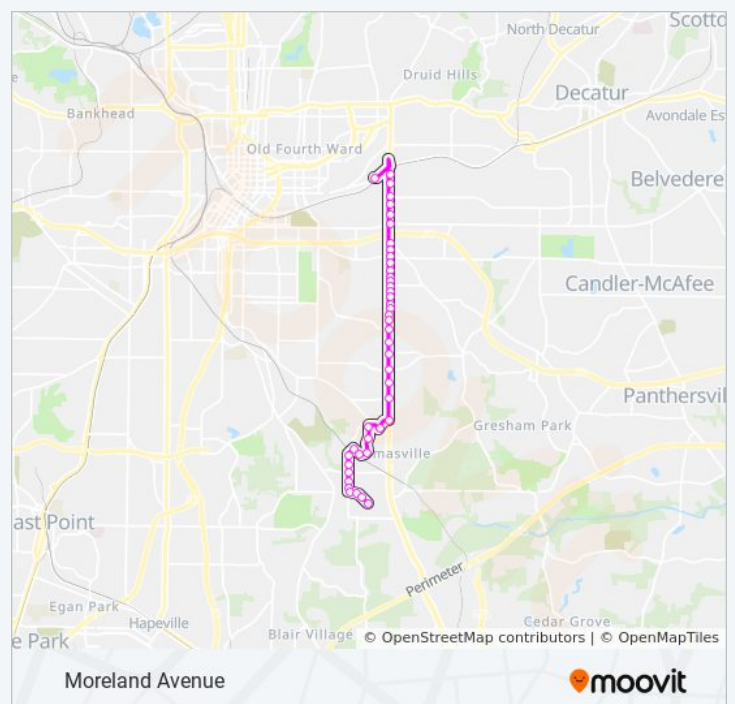

Moreland Ave SE @ Burns St SE

Moreland Ave SE @ United Ave

Moreland Ave @ Vickers St

Moreland Ave SE @ Eastland Rd SE

Moreland Ave SE @ Custer Ave SE

Moreland Ave @ 1475

Moreland Ave SE @ Moreland Dr SE

Moreland Ave SE @ McDonough Blvd SE

#### 4 bus Info

**Direction:** Inman Park/ Reynoldstown Station

**Stops:** 45

**Trip Duration:** 25 min

**Line Summary:**

Moreland Ave SE @ Hosea L Williams Dr NE  
 Moreland Ave NE @ Hardee St NE  
 Moreland Ave @ Caroline St  
 Dekalb Ave NE @ Haralson Ave NE  
 Inman Park/Reynoldstown Station - North Loop

**Direction: Rebel Forest**

44 stops

[VIEW LINE SCHEDULE](#)

Inman Park/Reynoldstown Station - North Loop  
 Dekalb Ave NE @ Degress Ave NE  
 Moreland Ave NE @ Seaboard Ave  
 Moreland Ave NE @ Wade St NE  
 Moreland Ave NE @ Boulevard Dr NE  
 Moreland Ave NE @ Wylie St SE  
 Moreland Ave SE @ Kirkwood Ave SE  
 Moreland Ave SE @ Memorial Dr SE  
 Moreland Ave SE @ Faith Ave SE  
 Moreland Ave SE @ Sanders Ave SE  
 Moreland Ave SE @ Glenwood Ave  
 Moreland Ave SE @ Portland Ave SE  
 Moreland Ave Se@Woodland Ave SE  
 Moreland Ave SE @ Berne St SE  
 Moreland Ave SE @ Hall Ave SE  
 Moreland Ave SE @ Ormewood Ave SE  
 Moreland Ave SE @ Gracewood Ave SE  
 Moreland Ave Se@Delaware Ave SE  
 Moreland Ave Se@Eden Ave SE  
 Moreland Ave Se@Stoneybrook Dr  
 Moreland Ave SE @ Lyndale Dr SE  
 Moreland Ave SE @ Burns St SE  
 Moreland Ave SE @ United Ave  
 Moreland Ave @ Vickers St

**4 bus Info**

**Direction:** Rebel Forest

**Stops:** 44

**Trip Duration:** 22 min

**Line Summary:**

Moreland Ave SE @ Eastland Rd SE

Moreland Ave SE @ Custer Ave SE

Moreland Ave @ 1475