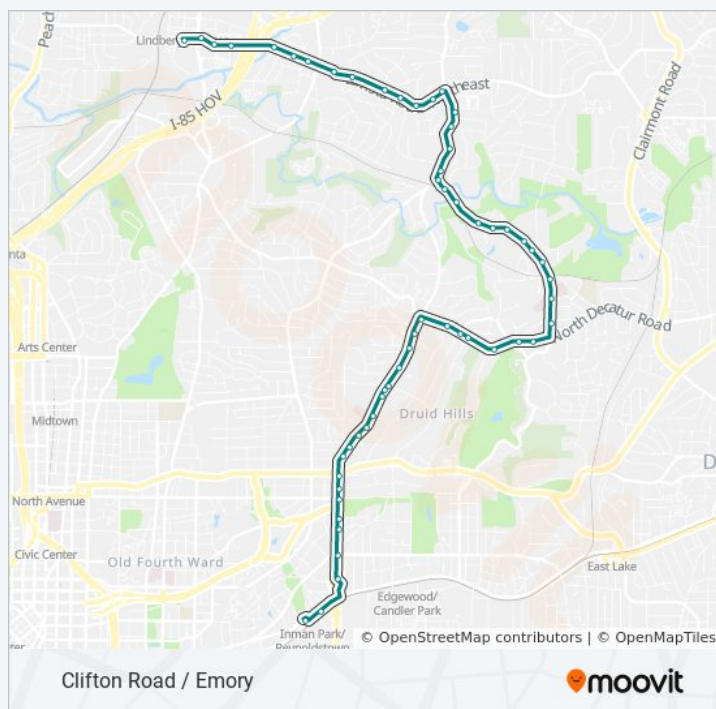

**6 bus Info**

**Direction:** Lindbergh Center Station

**Stops:** 60

**Trip Duration:** 29 min

**Line Summary:**

Clifton Rd NE @ Upper Gate Dr NE

Clifton Rd NE @ Haygood Dr NE

Clifton Rd NE @ Gatewood Rd NE