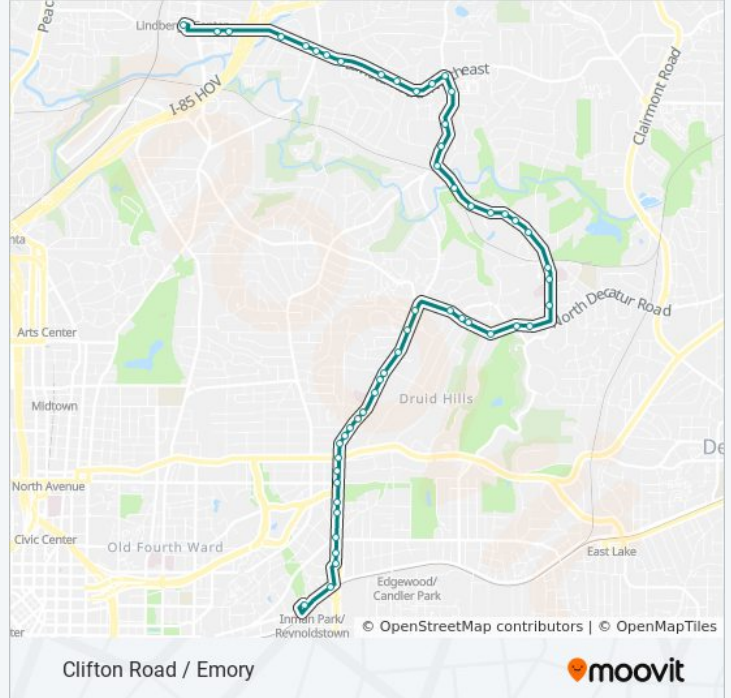

Woodland Hills Dr@Country Ln

Woodland Hills Dr@Lavista Rd

Lavista Rd NE @ Bernadette Ln NE

Lavista Rd NE @ Vista Valley Dr NE

Lavista Rd NE @ Briarcliff Rd NE

Briarcliff Rd@Southland Vista Ct

Briarcliff Rd Ne@Briar Vista Ter NE

### 6 bus Info

**Direction:** Inman Park/ Reynoldstown Station

**Stops:** 57

**Trip Duration:** 32 min

**Line Summary:**

Briarcliff Rd@Shepherds Ln  
Clifton Rd@Briarcliff Rd  
Clifton Rd@Old Briarcliff Way  
Clifton Rd@1762  
Clifton Rd @ Cdc Pkwy  
Clifton Rd @ Clifton Way  
Clifton Rd NE @ 1615  
Clifton Rd @ Houston Mill Rd  
Clifton @ Whscab  
Clifton Rd @ Woodruff Cir  
Clifton @ Fishburne Dr  
N Decatur Rd @ 1660  
N Decatur Rd NE @ Dowman Dr NE  
N Decatur Rd @ Lullwater Rd  
N Decatur Rd NE @ Oakdale Rd  
N Decatur Rd @ Oxford Rd  
N Decatur Rd @ Springdale Rd  
Briarcliff Rd Ne@University Dr NE  
Briarcliff Rd Ne@1256  
Briarcliff Rd Ne@Oak Park Dr NE  
Briarcliff Rd Ne@Stillwood Dr NE  
Briarcliff Rd@Stillwood Dr  
Briarcliff Rd@980  
Briarcliff Rd NE @ Virginia Ave  
Briarcliff Rd Ne@869  
Briarcliff Rd Ne@Briarcliff PI NE  
Briarcliff Rd Ne@Saint Louis PI NE  
Briarcliff Rd @Saint Charles PI NE  
Briarcliff Rd NE @ Ponce De Leon Ave  
Moreland Ave Ne@Blue Ridge Ave NE  
Moreland Ave@North Ave  
Moreland Ave @ Druid PI  
Moreland Ave @ Mansfield Ave

Moreland Ave @ Euclid Ave

Moreland Ave NE @ 326

Moreland Ave @ 299

Dekalb Ave NE @ Haralson Ave NE

Inman Park/Reynoldstown Station - North Loop

**Direction: Inman Park/ Reynoldstown Station Via Woodland Hills**

57 stops

[VIEW LINE SCHEDULE](#)

Lindbergh Center Station - South Loop/Lindbergh Dr

Lindbergh Way NE @ W Lindmont Ct

Lindbergh Dr NE @ Adina Dr NE

Lindbergh Dr NE @ Strathmore Dr NE

Lindbergh Dr NE @ Melante Dr NE