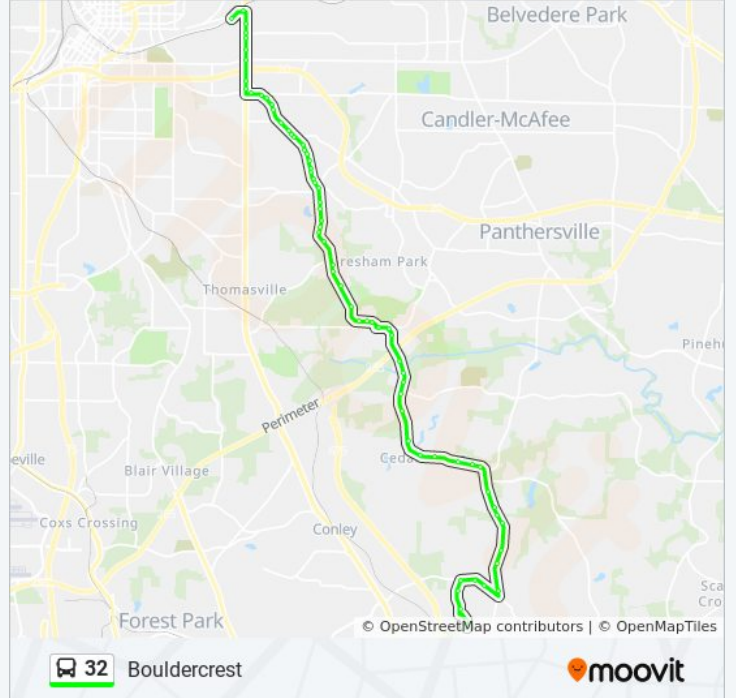

32 bus Info

Direction: Inman Park/ Reynoldstown Station

Stops: 69

Trip Duration: 42 min

Line Summary:

Bouldercrest Rd @ Powhattan Rd
Bouldercrest Rd @ Sugar Creek Cove
Bouldercrest Rd @ Sugar Creek Golf Dr
Bouldercrest Rd SE @ Bouldercrest Ln SE
Bouldercrest Rd SE @ Clifton Church Rd SE
Bouldercrest Rd @ Constitution Rd
Bouldercrest Rd SE @ Cherry Valley Dr
Bouldercrest Rd Se@2326
Bouldercrest Rd Se@2290
Bouldercrest Rd Se@2156
Bouldercrest Rd SE @ 2000
Bouldercrest Rd Se@Sugar Creek Ln SE
Bouldercrest Rdse@Mary Lou Ln SE
Bouldercrest Rd @ Gates Dr SE
Bouldercrest Rd Se@Sugar Mill Dr
Bouldercrest Rd Se@Boulderwoods Dr
Bouldercrest Rd SE @ Foxhall Ln SE
Bouldercrest Rd Se@1470
Bouldercrest Rd SE @ Cecilia Dr SE
Bouldercrest Dr SE @ Fayetteville Rd SE
Bouldercrest Dr SE @ Sargent Ave SE
Bouldercrest Dr SE @ Smith St SE
Bouldercrest Dr SE @ Mary Dell Dr SE
Bouldercrest Dr SE @ Wainwright Dr SE
Bouldercrest Dr SE @ Lochland Rd SE
Bouldercrest Dr SE @ Piper Cir SE
Bouldercrest Dr SE @ Stallings Ave SE
Bouldercrest Dr SE @ Winfield Ave SE
Bouldercrest Dr SE @ Flat Shoals Rd SE
Flat Shoals Ave SE @ Cavanaugh Ave SE
Flat Shoals Ave @ Cloverdale Dr
Flat Shoals Ave SE @ East Side Ave
Flat Shoals Ave SE @ Van Epps Ave SE

Flat Shoals Ave SE @ Newton Ave SE

Flat Shoals Ave SE @ May Ave SE

Flat Shoals Ave @ Glenwood Ave

Glenwood Ave SE @ Brownwood Ave

Moreland Ave SE @ Metropolitan Ave SE

Moreland Ave SE @ Mcpherson Ave SE

Moreland Ave SE @ Memorial Dr SE

Moreland Ave SE @ Merlin Ave SE

Moreland Ave SE @ Wylie St SE

Moreland Ave SE @ Hosea L Williams Dr NE

Moreland Ave NE @ Hardee St NE

Moreland Ave @ Caroline St

Dekalb Ave NE @ Haralson Ave NE

Inman Park/Reynoldstown Station - North Loop

Direction: South Park Boulevard

65 stops

[VIEW LINE SCHEDULE](#)

Inman Park/Reynoldstown Station - North Loop

Dekalb Ave NE @ Degress Ave NE

Moreland Ave NE @ Seaboard Ave

Moreland Ave NE @ Wade St NE

Moreland Ave NE @ Boulevard Dr NE