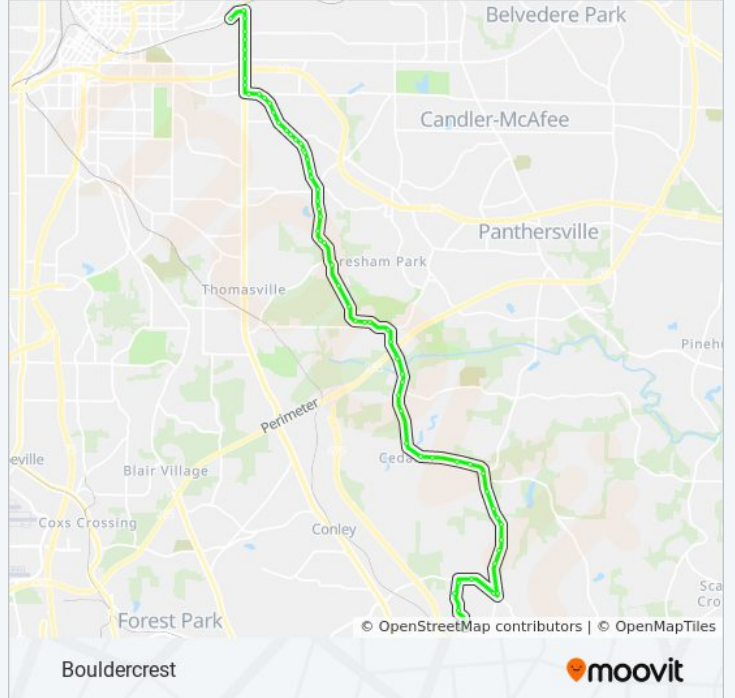

Moreland Ave SE @ Merlin Ave SE

Moreland Ave SE @ Wylie St SE

Moreland Ave SE @ Hosea L Williams Dr NE

Moreland Ave NE @ Hardee St NE

Moreland Ave @ Caroline St

Dekalb Ave NE @ Haralson Ave NE

Inman Park/Reynoldstown Station - North Loop

Direction: South Park Boulevard

65 stops

[VIEW LINE SCHEDULE](#)

Inman Park/Reynoldstown Station - North Loop

Dekalb Ave NE @ Degress Ave NE

Moreland Ave NE @ Seaboard Ave

Moreland Ave NE @ Wade St NE

Moreland Ave NE @ Boulevard Dr NE

Moreland Ave NE @ Wylie St SE

Moreland Ave SE @ Kirkwood Ave SE

Moreland Ave SE @ Memorial Dr SE

Moreland Ave SE @ Faith Ave SE

Moreland Ave SE @ Sanders Ave SE

Glenwood Ave SE @ Brownwood Ave SE

Glenwood Ave SE @ Flat Shoals Ave SE

32 bus Info

Direction: South Park Boulevard

Stops: 65

Trip Duration: 40 min

Line Summary:

Flat Shoals Ave SE @ East Side Ave
Flat Shoals Ave SE @ Cloverdale Dr SE
Flat Shoals Ave SE @ Cavanaugh Ave SE
Bouldercrest Dr SE @ Flat Shoals Rd SE
Bouldercrest Dr SE @ Black Oak Dr SE
Bouldercrest Dr SE @ Stallings Ave SE
Bouldercrest Dr SE @ Willow Pl SE
Bouldercrest Dr @ Piper Cir
Bouldercrest Dr SE @ Orange Blossom Ter SE
Bouldercrest Dr SE @ Smith St SE
Bouldercrest Dr SE @ Fayetteville Rd SE
Bouldercrest Rd@Cecilia Dr
Bouldercrest Rd@1470
Bouldercrest Rd SE @ 1504
Bouldercrest Rd@Town Country Dr
Bouldercrest Rd Se@Gates Dr SE
Bouldercrest Rd @ Mary Lou Ln
Bouldercrest Rd Se@2000
Bouldercrest Rd@2151
Bouldercrest Rd Se@Westside Pl
Bouldercrest Rd Se@2321
Bouldercrest Rd@Cherry Valley Dr
Bouldercrest Rd SE @ Clifton Church Rd
Bouldercrest Rd @ Continental Way
Bouldercrest Rd @ Sugar Creek Golf Dr
Bouldercrest Rd @ Sugar Creek Cove
Bouldercrest Rd @ Boulder Ridge Pkwy
Bouldercrest Rd @ Boulder Hills Dr
Bouldercrest Rd @ Flowerwood Trl
Bouldercrest @ 3220
Bouldercrest Rd @ Clark St
Bouldercrest Rd @ Cedar Valley Ln
Bouldercrest Rd @ Loveless Dr