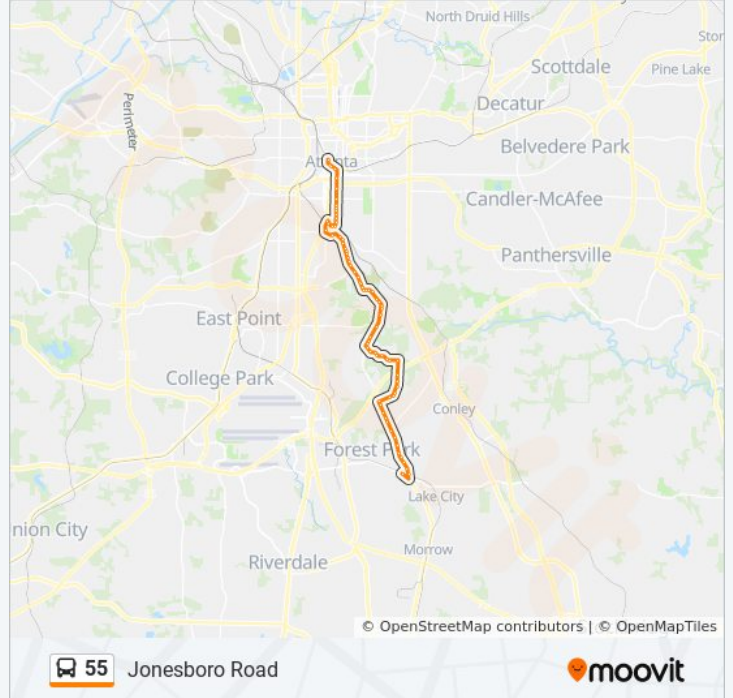

55 bus Info

Direction: Five Points Station

Stops: 75

Trip Duration: 45 min

Line Summary:

Hutchens Rd SE @ 852
Hutchens Rd SE @ Katomarick Dr SE
Hutchens Rd SE @ Donnebrook Ln SE
Hutchens Rd SE @ King Smith Rd SE
Hutchens Rd SE @ 560
Hutchens Rd SE @ Jonesboro Rd SE
Jonesboro Rd SE @ 2980
Jonesboro Rd SE @ 2920
Jonesboro Rd SE @ Springside Dr SE
Jonesboro Rd SE @ Cleveland Ave SE
Jonesboro Rd SE @ 2520
Jonesboro Rd Se@Mcwilliams Rd SE
Jonesboro Rd Se@Midway St SE
Jonesboro Rd Se@ 2267
Jonesboro Rd SE @ Constitution Rd SE
Jonesboro Rd SE @ Harper Rd SE
Harper Rd SE @ Burroughs Ave SE
Harper Rd SE @ Jernigan Dr SE
Harper Rd SE @ Browns Mill Rd SE
Browns Mill Rd SE @ 2045
Browns Mill Rd Se@Merrilyn Dr SE
Browns Mill Rd Se@Adelle St SE
Browns Mill Rd Se@Jonesboro Rd SE
Jonesboro Rd SE @ Sawtell Ave SE
Jonesboro Rd@Lakewood Ave
Jonesboro Rd Se@Lethea St SE
Jonesboro Rd SE @ Margaret St SE
Jonesboro Rd Se@Moury Ave SE
Jonesboro Rd Se@Miller Reed Ave SE
Jonesboro Rd Se@Harriett St SE
Jonesboro Rd Se@Bisbee Ave SE
Jonesboro Rd SE @ Mcdonough Blvd SE
Mcdonough Blvd Se@Marcy St SE

University Ave Sw@71

Pryor Rd @ University Ave

Pryor Rd Sw@Ridge Ave SW

Ridge Ave SW @ Pulliam St SW

Weyman Ave SW @ Ridge Ave SW

Weyman Ave Sw@Hank Aaron Dr SW

Hank Aaron Dr SW @ Haygood Ave SW

Hank Aaron Dr@955

Capitol Ave @ Memorial Dr

Martin L King J Dr @ Washington St SW

Mlk Jr Dr & Pryor St

Martin Luther King Jr Dr & Peachtree St

Alabama St @ Forsyth St (Five Points Station)

Direction: Forest Park

76 stops

[VIEW LINE SCHEDULE](#)

Alabama St @ Forsyth St (Five Points Station)

Mitchell St SW @ Peachtree St

Mitchell St SW @ Pryor St SW

Mitchell St SW @ Central Ave SW

Memorial Dr @ Washington St

Capitol Ave @ Fulton St

Hank Aaron Dr @ Ralph D Abernathy Blvd