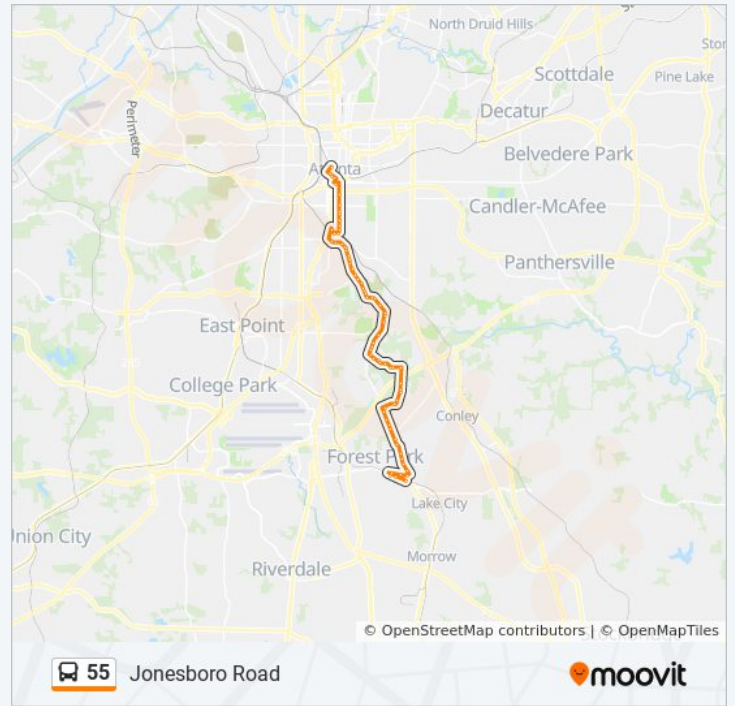

55 bus Info

Direction: Five Points Station

Stops: 75

Trip Duration: 45 min

Line Summary:

Hutchens Rd SE @ 852
Hutchens Rd SE @ Katomarick Dr SE
Hutchens Rd SE @ Donnebrook Ln SE
Hutchens Rd SE @ King Smith Rd SE
Hutchens Rd SE @ 560
Hutchens Rd SE @ Jonesboro Rd SE
Jonesboro Rd SE @ 2980
Jonesboro Rd SE @ 2920
Jonesboro Rd SE @ Springside Dr SE
Jonesboro Rd SE @ Cleveland Ave SE
Jonesboro Rd SE @ 2520
Jonesboro Rd Se@Mcwilliams Rd SE
Jonesboro Rd Se@Midway St SE
Jonesboro Rd Se@ 2267
Jonesboro Rd SE @ Constitution Rd SE
Jonesboro Rd SE @ Harper Rd SE
Harper Rd SE @ Burroughs Ave SE
Harper Rd SE @ Jernigan Dr SE
Harper Rd SE @ Browns Mill Rd SE
Browns Mill Rd SE @ 2045
Browns Mill Rd Se@Merrilyn Dr SE
Browns Mill Rd Se@Adelle St SE
Browns Mill Rd Se@Jonesboro Rd SE
Jonesboro Rd SE @ Sawtell Ave SE
Jonesboro Rd@Lakewood Ave
Jonesboro Rd Se@Lethea St SE
Jonesboro Rd SE @ Margaret St SE
Jonesboro Rd Se@Moury Ave SE
Jonesboro Rd Se@Miller Reed Ave SE
Jonesboro Rd Se@Harriett St SE
Jonesboro Rd Se@Bisbee Ave SE
Jonesboro Rd SE @ Mcdonough Blvd SE
Mcdonough Blvd Se@Marcy St SE

Alabama St @ Forsyth St (Five Points Station)

Mitchell St SW @ Peachtree St

Mitchell St SW @ Pryor St SW

Mitchell St SW @ Central Ave SW

Memorial Dr @ Washington St

Capitol Ave @ Fulton St

Hank Aaron Dr @ Ralph D Abernathy Blvd

Jonesboro Rd Se@Gammon Ave SE

Jonesboro Rd Se@Martin Ave SE

Jonesboro Rd Se@Thirkield Ave SE

Jonesboro Rd Se@Brown Ave SE

Jonesboro Rd Se@Moury Ave SE

Jonesboro Rd Se@Meldon Ave SE

Jonesboro Rd Se@Lethea St SE

Harper Rd Se@Burroughs Ave SE

Jonesboro Rd SE @ Harper Rd SE

Jonesboro Rd SE @ Constitution Rd SE

Jonesboro Rd SE @ Midway St SE

Jonesboro Rd SE @ Mcwilliams Rd SE

Jonesboro Rd SE @ 2491

Jonesboro Rd SE @ Cleveland Ave SE