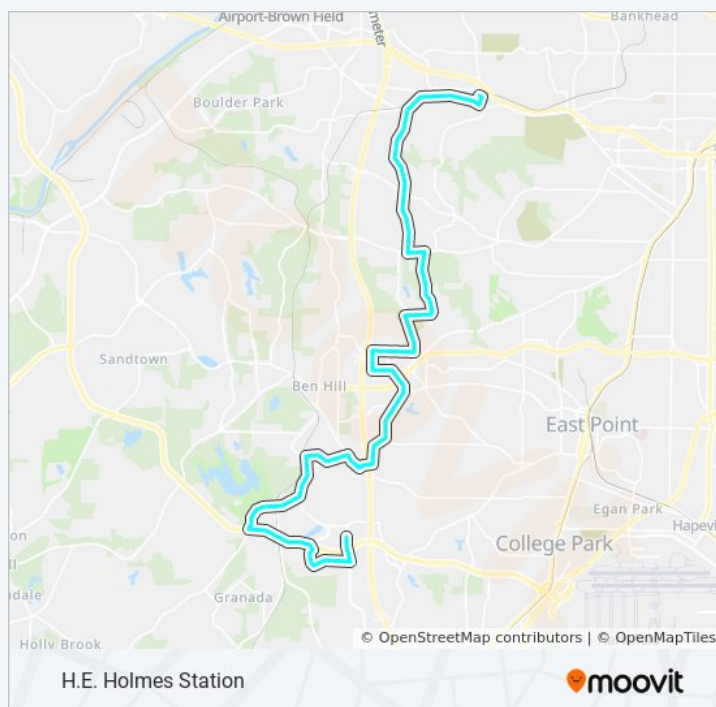

Mt Gilead Rd Sw@Campbellton Rd SW

Mt Gilead Rd Sw@Dale Ln

Dale Ln SW @ Country Club Ln SW

Dale Ln @ Meadowlane Dr

Saturday

4:44 AM - 11:24 PM

**66 bus Info**

**Direction:** H.E. Holmes Station

**Stops:** 80

**Trip Duration:** 51 min

**Line Summary:**

Meadowlane Dr SW @ 2160

Mt Gilead Rd SW @ Cascade Parc Blvd

Mt Gilead Rd@Panther Trl

Panther Trl SW @ Star Mist Dr SW

Panther Trl Sw@Childress Dr SW