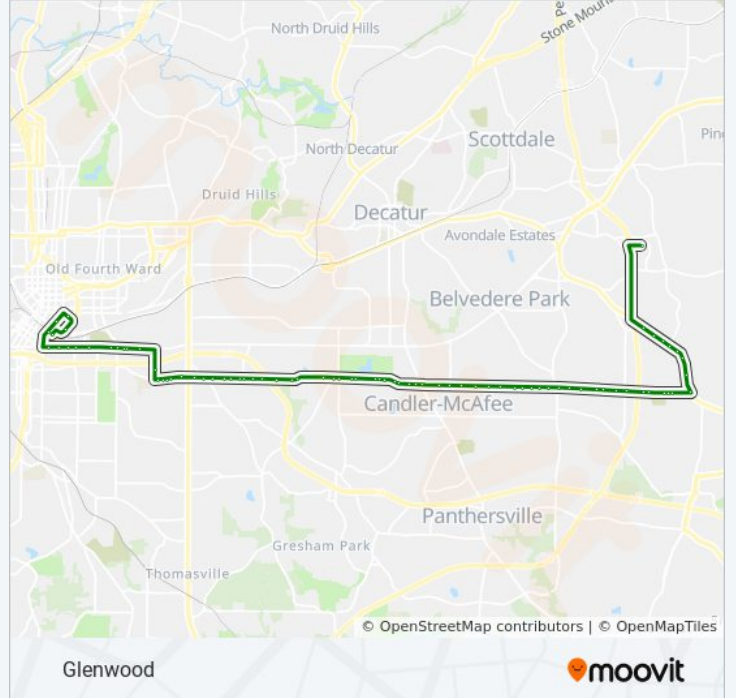

107 bus Info

Direction: Georgia State Station

Stops: 79

Trip Duration: 58 min

Line Summary:

Glenwood Rd @ Glenvale Pl
Glenwood Rd @ Derrill Dr
Glenwood Rd @ Parkhill Dr
Glenwood Rd @ Glendale Dr
Glenwood Rd @ Santa Cruz Dr
Glenwood Rd @ Meadow Ln
Glenwood Rd @ Welika Dr
Glenwood Rd @ Thomas St
Glenwood Rd @ Line St
Glenwood Rd @ Old Hickory St
Glenwood Rd @ Candler Rd
Glenwood Rd@Morgan Pl SE
Glenwood Ave Se@Hooper St SE
Glenwood Ave Se@Ashburton Ave
Glenwood Ave Se@Allendale Dr SE
Glenwood Ave Se@Quillian Ave
Glenwood Ave Se@Daniel Ave
Glenwood Ave Se@Parker Ave
Glenwood Ave Se@Carter Ave SE
Glenwood Ave Se@Summit Dr
Glenwood Ave Se@2nd Ave SE
Glenwood Ave @ Fayetteville Rd
Glenwood Ave SE @ Eva Davis Way
Glenwood Ave Se@Lomita Rd SE
Glenwood Ave@Terry Mill Rd
Glenwood Ave SE @ Howard St SE
Glenwood Ave SE @ Winthrop Dr SE
Glenwood Ave SE @ Clifton St SE
Glenwood Ave SE @ Maynard Ter SE
Glenwood Ave@McWilliams Ave
Glenwood Ave@Blake Ave
Glenwood Ave Se@Eastside Ave SE
Glenwood Ave@Patterson Ave

Glenwood Ave Se@Flat Shoals Ave SE
 Glenwood Ave SE @ Brownwood Ave
 Glenwood Ave Se@Hemlock Cir SE
 Glenwood Ave Se@Stovall St SE
 Glenwood Ave Se@Glenwood PI SE
 Glenwood Ave@Hamilton St SE
 Glenwood Ave SE @ Bill Kennedy Way SE
 Bill Kennedy Way SE @ Faith Ave SE
 Bill Kennedy Way SE @ Memorial Dr
 Memorial Dr Se@Pearl St SE
 Memorial Dr Se@Powell St SE
 Memorial Dr Se@Berean Ave SE
 Memorial Dr Se@Boulevard SE
 Memorial Dr@ Park Ave
 Memorial Dr @ George St
 Memorial Dr SE @ Hill St SE
 Memorial Dr SE @ Connally St SE
 Memorial Dr SE @ Martin St SE
 Memorial Dr SE @ Fraser St SE
 Ga State Station - Piedmont Ave
 Piedmont Ave SE @ Gilmer St SE
 Coca Cola PI SE @ Jesse Hill Jr Dr SE
 Pratt St SE @ Decatur St SE (Grady Hosp)
 Ga State Station - Jesse Hill Jr Dr