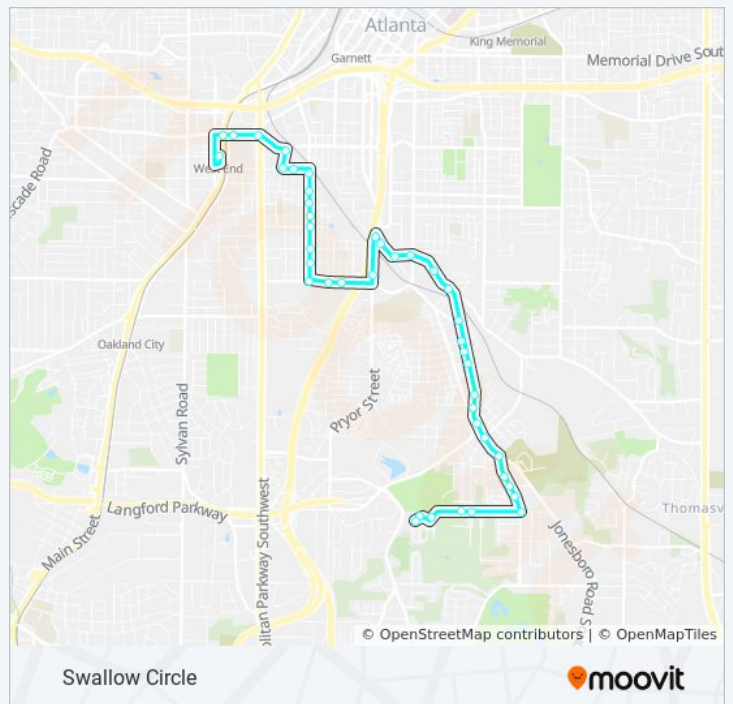

Weyman Ave SW @ Ridge Ave SW

Weyman Ave Sw@Hank Aaron Dr SW

Milton Ave SE @ 79

Milton Ave SE @ Lakewood Ave SE

Lakewood Ave SE @ Mcdonough Blvd SE

Lakewood Ave Se@Harriett St SE

Lakewood Ave Se@Miller Reed Ave SE

Lakewood Ave Se@Anne St SE

Lakewood Ave Se@Lethea St SE

## 155 bus Time Schedule

Swallow Circle Route Timetable:

Sunday	12:25 AM - 10:55 PM
Monday	12:25 AM - 10:55 PM
Tuesday	12:25 AM - 10:55 PM
Wednesday	12:25 AM - 10:55 PM
Thursday	12:25 AM - 10:55 PM
Friday	12:25 AM - 10:55 PM
Saturday	12:25 AM - 10:55 PM

## 155 bus Info

**Direction:** Swallow Circle

**Stops:** 42

**Trip Duration:** 24 min

**Line Summary:**

Lakewood Ave SE @ Livermore St SE

Jonesboro Rd Se@Whatley St SE

Jonesboro Rd SE @ Claire Dr SE