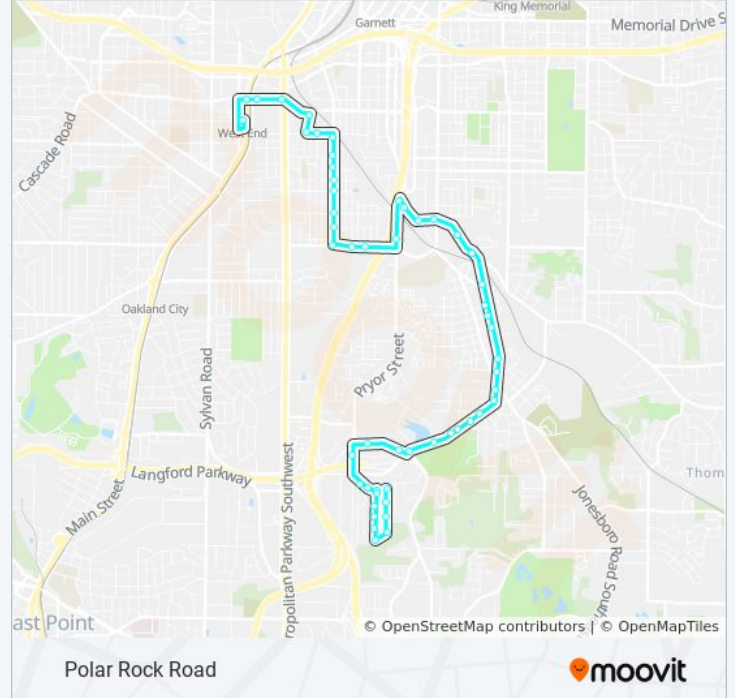

**155 bus Info**

**Direction:** Polar Rock Road

**Stops:** 53

**Trip Duration:** 28 min

**Line Summary:**

Weyman Ave Sw@Hank Aaron Dr SW

Milton Ave SE @ 79

Milton Ave SE @ Lakewood Ave SE

Lakewood Way Sw@215

Pryor Rd Sw@Hilltop Dr SW

Polar Rock Rd Sw@Bagwell Dr SW

Polar Rock Rd Sw@Bicknell Dr SW

Polar Rock Rd@Polar Rock Ave

Polar Rock Ave Sw@Polar Rock Rd SW

Polar Rock Ave Sw@Polar Rock PI

Polar Rock Ave@Polar Rock PI

## Direction: Swallow Circle

42 stops

[VIEW LINE SCHEDULE](#)

West End Station

Ralph D Abernathy Blvd @ W Whitehall St

Ralph D Abernathy Blvd @ Murphy Ave

Ralph D Abernathy Blvd @ Metropolitan Pkwy SW

Ralph D Abernathy Blvd @ Humphries St SW

## 155 bus Info

**Direction:** Swallow Circle

**Stops:** 42

**Trip Duration:** 24 min

**Line Summary:**

Lakewood Ave SE @ Livermore St SE

Jonesboro Rd Se@Whatley St SE

Jonesboro Rd SE @ Claire Dr SE