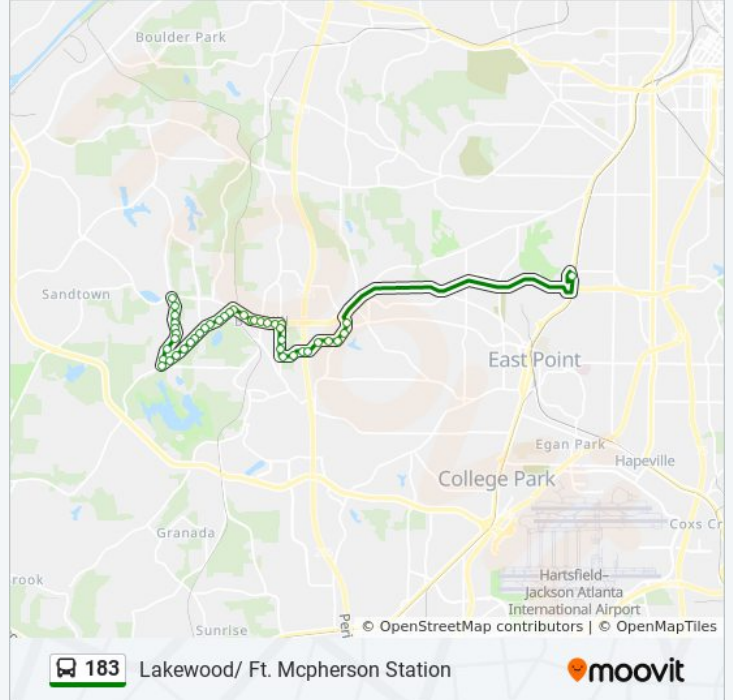

### 183 bus Info

**Direction:** Lakewood/ Ft. Mcpherson Station

**Stops:** 43

**Trip Duration:** 34 min

**Line Summary:**

Butner Rd@Palmetto Ave

Butner Rd SW @ Blanton Ave SW

Butner Rd Sw@Fairburn Ave SW

Greenbriar Pkwy SW @ 3350

Greenbriar Pkwy SW @ 3268

Greenbriar Pkwy SW @ 3170

Greenbriar Pkwy SW @ Continental Colony Pkwy SW

Greenbriar Pkwy @ the Fontainebleau SW

Greenbriar Pkwy @ Headland Dr SW

Lakewood/Ft Mcpherson Station