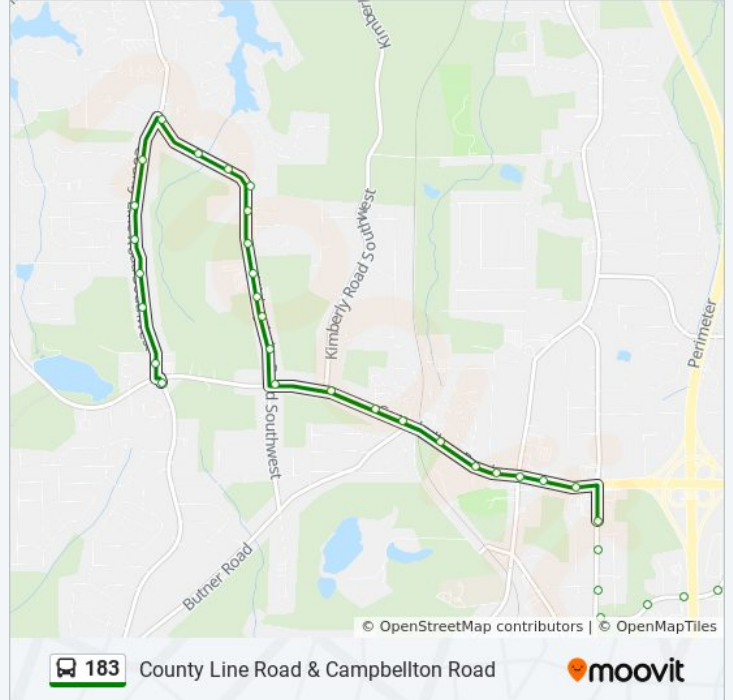

**183 bus Info**

**Direction:** County Line Road & Campbellton Road  
**Stops:** 25  
**Trip Duration:** 24 min  
**Line Summary:**

Campbellton Rd Sw@3911

Campbellton Rd SW @ Butner Rd SW

Campbellton Rd Sw@Kimberly Rd

Campbellton Rd SW @ Kimberly Rd SW

Campbellton Rd Sw@Niskey Lake Rd SW

County Line Rd SW @ Campbellton Rd SW