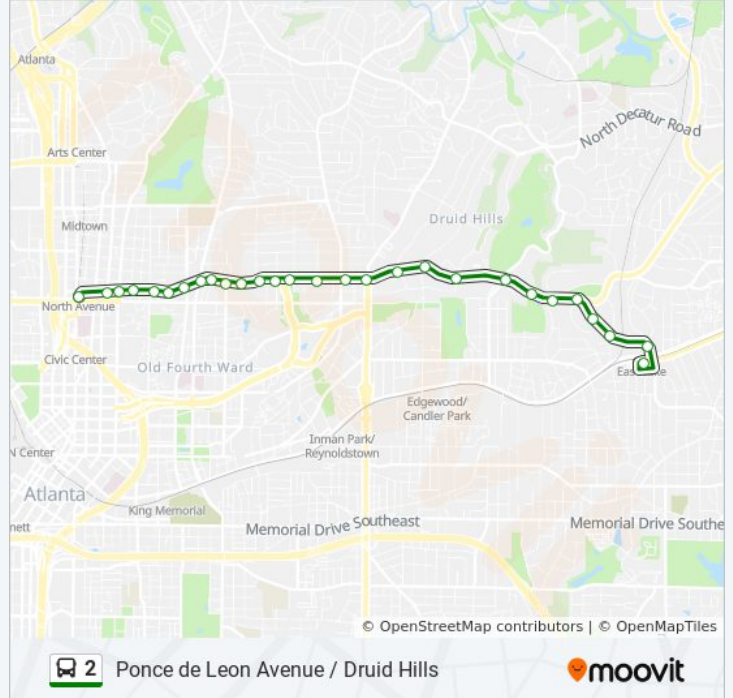

Direction: East Lake Station
 28 stops
[VIEW LINE SCHEDULE](#)

- W Peachtree St at Ponce De Leon Ave
- Ponce De Leon Ave NE @ Juniper St NE
- Ponce De Leon Ave NE @ Piedmont Ave
- Ponce De Leon Ave NE @ Myrtle St NE
- Ponce De Leon Ave NE @ Argonne Ave NE
- Ponce De Leon Ave NE @ Durant PI NE
- Ponce De Leon Ave NE @ Parkway Dr NE
- Ponce De Leon Ave NE @ Boulevard NE
- Ponce De Leon Ave NE @ Kennesaw Ave NE
- Ponce De Leon Ave Ne@Glen Iris Dr NE
- Ponce De Leon Ave NE @ 675
- Ponce De Leon Ave NE @ Ponce De Leon PI
- Ponce De Leon Ave NE @ Bonaventure Ave
- Ponce De Leon Ave NE @ Freedom Pky NE
- Ponce De Leon Ave NE @ Frederica St NE
- Ponce De Leon Ave NE @ N Highland Ave NE
- Ponce De Leon Ave NE @ Moreland Ave NE
- Ponce De Leon Ave @ Springdale Rd
- Ponce De Leon Ave NE @ Oakdale Rd NE
- Ponce De Leon Ave NE @ Fairview Rd NE
- Ponce De Leon Ave NE @ Clifton Rd
- Ponce De Leon Ave @ S Ponce De Leon Ave

2 bus Info
Direction: East Lake Station
Stops: 28
Trip Duration: 22 min
Line Summary:

Ponce De Leon Ave NE @ Lakeshore Dr NE

Ponce De Leon Ave @ Ponce De Leon Mnr

E Lake Rd @ 2085

E Lake Rd @ Ridgecrest Rd

E Lake Rd @ Paden Cir

East Lake Station - South Loop

Direction: North Avenue Station

28 stops

[VIEW LINE SCHEDULE](#)

East Lake Station - South Loop

E Lake Dr @ Paden Cir

E Lake Rd @ Ridgecrest Rd

2 bus Info

Direction: North Avenue Station

Stops: 28

Trip Duration: 24 min

Line Summary:

Ponce De Leon Ave NE @ 680

Ponce De Leon Ave NE @ Ponce De Leon Ct

Ponce De Leon Ave NE @ Monroe Dr NE