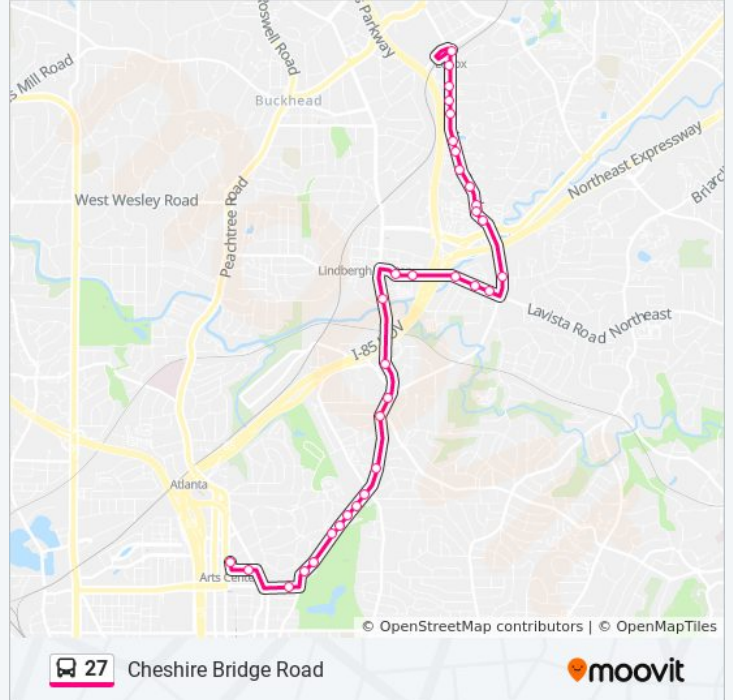

Use the Moovit App to find the closest 27 bus station near you and find out when is the next 27 bus arriving.

Direction: Arts Center Station

33 stops

[VIEW LINE SCHEDULE](#)

- Lenox Station
- Lenox Rd NE @ Ferncliff Rd NE
- Lenox Rd NE @ Canter Rd NE
- Lenox Rd NE @ Crane Rd NE
- Lenox Rd NE @ 3071
- Lenox Rd NE @ Embassy Ct
- Lenox Rd NE @ Burke Rd NE
- Lenox Rd NE @ Vale Close
- Lenox Rd NE @ 2770
- Lenox Rd NE @ Canterbury Rd
- Lenox Rd NE @ Canterbury Rd NE
- Lenox Rd NE @ Lenox Pointe NE
- Cheshire Bridge Rd @ 2470
- Cheshire Bridge Rd @ Sheridan Rd
- Lindbergh Dr NE @ Melante Dr NE
- Lindbergh Dr NE @ Lindridge Dr NE
- Lindbergh Dr NE @ Adina Dr NE
- Lindbergh Dr NE @ Morosgo Way
- Piedmont Rd NE @ Garson Dr NE
- Piedmont Rd NE @ Piedmont Cir NE
- Piedmont Ave @ Cheshire Bridge Rd
- Piedmont Rd @ N Rock Springs Rd

27 bus Info

Direction: Arts Center Station

Stops: 33

Trip Duration: 32 min

Line Summary:

Piedmont Ave NE @ Morningside Dr NE
 Piedmont Ave NE @ Monroe Dr NE
 Piedmont Ave NE @ 1502
 Piedmont Ave Ne@Avery Dr NE
 Piedmont Ave Ne@Westminster Dr NE
 Piedmont Ave NE @ the Prado NE
 Piedmont Ave@Prado NE
 Piedmont Ave NE @ 15th St NE
 14th St NE @ 14th PI
 15th St NE @ Peachtree St NE
 Arts Center Station

27 bus Info

Direction: Lenox Station

Stops: 36

Trip Duration: 32 min

Line Summary:

Lindbergh Way NE @ W Lindmont Ct
Lindbergh Dr NE @ Adina Dr NE
Lindbergh Dr NE @ Strathmore Dr NE
Lindbergh Dr NE @ Melante Dr NE
Cheshire Bridge Rd @ Lavista Rd
Cheshire Bridge Rd @ Sheridan Rd
Cheshire Bridge Rd @ Chantilly Dr
Lenox Rd NE @ Lenox Pointe NE
Lenox Rd NE @ Canterbury Rd NE
Lenox Rd NE @ 2791
Lenox Rd NE @ Vale Close
Lenox Rd NE @ Lenox Way
Lenox Rd NE @ Plantation Dr NE
Lenox Rd NE @ 3016
Lenox Rd NE @ Crane Rd NE
Lenox Rd NE @ Canter Rd NE
Lenox Rd NE @ Ferncliff Rd NE
Lenox Station