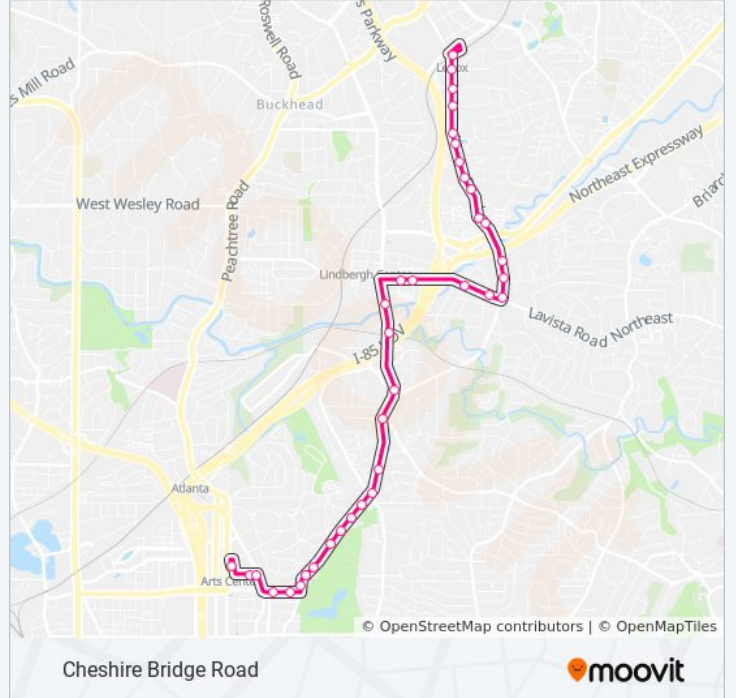

27 bus Info

Direction: Lenox Station

Stops: 36

Trip Duration: 32 min

Line Summary:

Lindbergh Way NE @ W Lindmont Ct
Lindbergh Dr NE @ Adina Dr NE
Lindbergh Dr NE @ Strathmore Dr NE
Lindbergh Dr NE @ Melante Dr NE
Cheshire Bridge Rd @ Lavista Rd
Cheshire Bridge Rd @ Sheridan Rd
Cheshire Bridge Rd @ Chantilly Dr
Lenox Rd NE @ Lenox Pointe NE
Lenox Rd NE @ Canterbury Rd NE
Lenox Rd NE @ 2791
Lenox Rd NE @ Vale Close
Lenox Rd NE @ Lenox Way
Lenox Rd NE @ Plantation Dr NE
Lenox Rd NE @ 3016
Lenox Rd NE @ Crane Rd NE
Lenox Rd NE @ Canter Rd NE
Lenox Rd NE @ Ferncliff Rd NE
Lenox Station