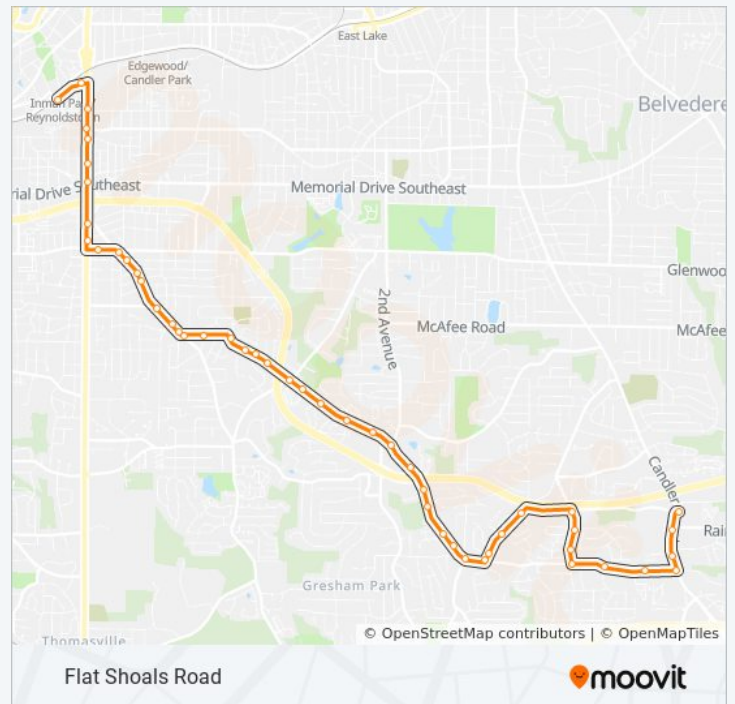

Moreland Ave SE @ Merlin Ave SE

Moreland Ave SE @ Wylie St SE

Moreland Ave SE @ Hosea L Williams Dr NE

Moreland Ave NE @ Hardee St NE

Moreland Ave @ Caroline St

Dekalb Ave NE @ Haralson Ave NE

Inman Park/Reynoldstown Station - North Loop

Direction: Inman Park/ Reynoldstown Station Via Whites Mill Drive

Stops: 50

Trip Duration: 33 min

Line Summary:

Flat Shoals Rd Se@Flat Shoals Ave S

Flat Shoals Ave SE @ Cavanaugh Ave SE

Flat Shoals Ave @ Cloverdale Dr

Moreland Ave SE @ Mcpherson Ave SE

Moreland Ave SE @ Memorial Dr SE

Moreland Ave SE @ Merlin Ave SE

Moreland Ave SE @ Wylie St SE

Moreland Ave SE @ Hosea L Williams Dr NE

Moreland Ave NE @ Hardee St NE

Moreland Ave @ Caroline St