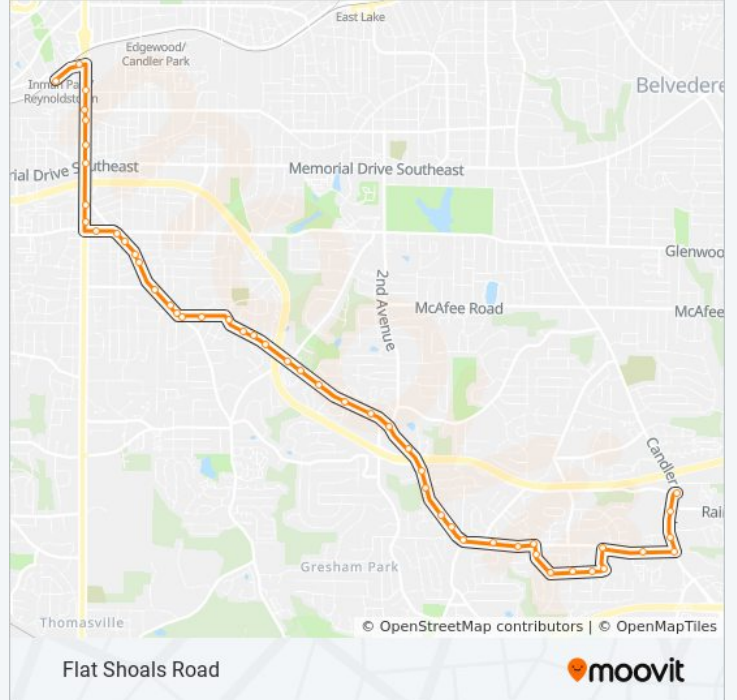

Flat Shoals Ave SE @ Newton Ave SE

Flat Shoals Ave SE @ May Ave SE

Flat Shoals Ave @ Glenwood Ave

Glenwood Ave SE @ Brownwood Ave

Moreland Ave SE @ Metropolitan Ave SE

Moreland Ave SE @ Mcpherson Ave SE

Moreland Ave SE @ Memorial Dr SE

Moreland Ave SE @ Merlin Ave SE

Moreland Ave SE @ Wylie St SE

Moreland Ave SE @ Hosea L Williams Dr NE

Moreland Ave NE @ Hardee St NE

Moreland Ave @ Caroline St

Dekalb Ave NE @ Haralson Ave NE

Inman Park/Reynoldstown Station - North Loop

Direction: Inman Park/ Reynoldstown Station Via Whites Mill Drive

Stops: 50

Trip Duration: 33 min

Line Summary:

Flat Shoals Rd Se@Flat Shoals Ave S

Flat Shoals Ave SE @ Cavanaugh Ave SE

Flat Shoals Ave @ Cloverdale Dr