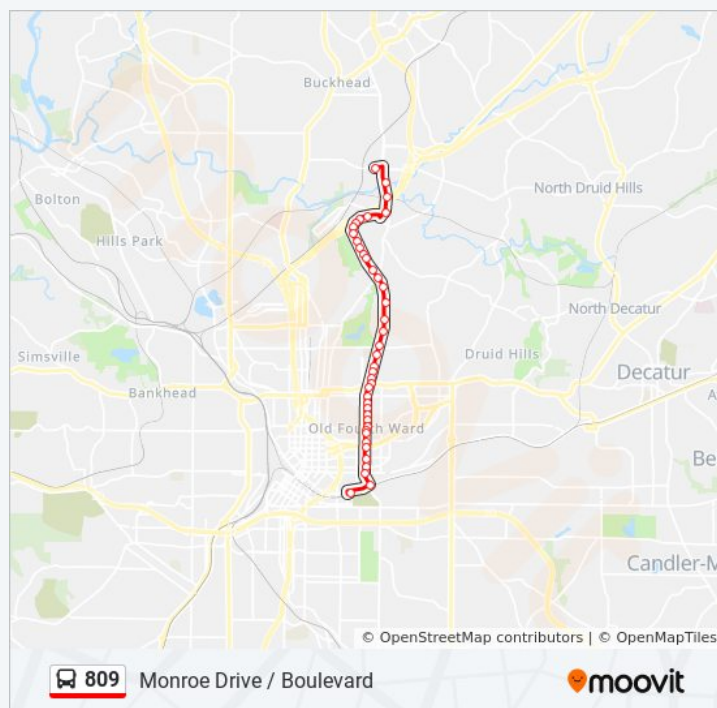

Monroe Dr@Park Dr

Monroe Dr Ne@Amsterdam Ave NE

Monroe Dr NE @ Dutch Valley Rd NE

Monroe Dr NE @ Yorkshire Rd NE

Monroe Dr NE @ Piedmont Ave NE

Monroe Dr NE @ 1605 (Ansley Mall)

Monroe Dr NE @ 1705

Monroe Dr Ne@Allen Rd NE

Monroe Dr Ne@Piedmont Way NE

Monroe Dr Ne@Rock Springs Rd NE

Monroe Dr Ne@Wimbledon Rd NE

Monroe Dr Ne@1925

Monroe Dr@2025

Monroe Dr Ne@2075

Sunday	6:05 AM - 11:25 PM
Monday	9:25 AM - 11:25 PM
Tuesday	9:25 AM - 11:25 PM
Wednesday	9:25 AM - 11:25 PM
Thursday	9:25 AM - 11:25 PM
Friday	9:25 AM - 11:25 PM
Saturday	6:05 AM - 11:25 PM

**809 bus Info**

**Direction:** Lindbergh Center Station

**Stops:** 37

**Trip Duration:** 26 min

**Line Summary:**

Monroe Dr NE @ Armour Dr NE

Piedmont Cir @ Piedmont Rd

Piedmont Rd @ 2135

Piedmont Rd NE @ Garson Dr NE

Lindbergh Center Station - South Loop/Lindbergh Dr

**Direction: Lindbergh Center Station Via Armour Drive**

48 stops

[VIEW LINE SCHEDULE](#)

King Memorial Station

Boulevard SE @ Decatur St SE