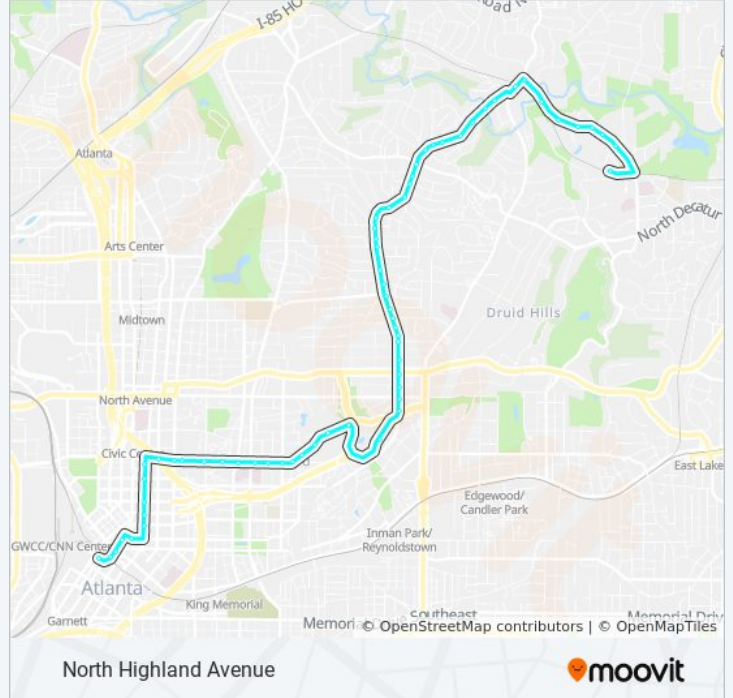

Ralph McGill Blvd @ 760

Ralph McGill Blvd NE @ John Lewis Freedom Pkwy NE

John Lewis Freedom Pkwy NE @ 441

N Highland Ave NE @ John Lewis Freedom Pkwy NE

N Highland Ave @ North Ave

N Highland Ave NE @ Blue Ridge Ave

N Highland Ave @ Ponce De Leon Ave

N Highland Ave NE @ St Charles Pl

N Highland Ave NE @ Briarcliff Pl

N Highland Ave NE @ Drewry St NE

N Highland Ave NE @ Highland Vw NE

N Highland Ave Ne@ Rosedale Dr

N Highland Ave NE @ Hudson Dr NE

N Highland Ave NE @ Virginia Ave NE

N Highland Ave NE @ Los Angeles Ave

N Highland Ave NE @ Glen Arden Way

N Highland Ave NE @ Amsterdam Ave

N Highland Ave NE @ Mclynn Ave NE

N Highland Ave NE @ Courtenay Dr NE

N Highland Ave NE @ Morningside Dr

N Highland Ave NE @ Lanier Pl NE

N Highland Ave NE @ University Dr

N Highland Ave NE @ Reeder Cir NE

N Highland Ave NE @ Cumberland Rd

N Highland Ave @ E Rock Springs Rd

Johnson Rd Ne@Beech Valley Rd NE

Johnson Rd Ne@Pasadena Ave NE

Johnson Rd Ne@Noble Dr NE

Johnson Rd Ne@Meadowdale Ave NE

Johnson Rd Ne@Pasadena Ave NE

Johnson Rd Ne@Noble Dr

Johnson Rd Ne@Helen Dr NE