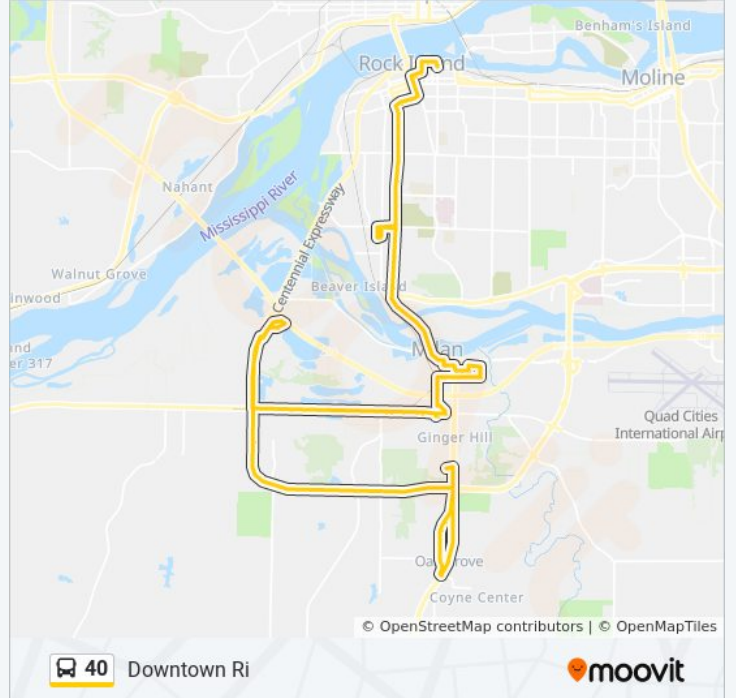

**Direction: Orange, Downtown Ri**  
 62 stops  
[VIEW LINE SCHEDULE](#)

- 1 St W & 20 Ave W Shelter
- Us-67 & 92 Ave W
- 1 St W & 28 Ave W
- 1 St W & 33 Ave W
- 1 St W 106 Ave
- Us-67 & 92 Ave W
- 14 St W & 92 Ave W Shelter
- 92 Ave W & Ridgewood Rd
- Il-92 & 35 St W
- Il-92 & 85 Ave W
- Jumers
- Miller Container
- 29 St W & Andalusia Rd
- Lakeview Estates
- 17 St W & Andalusia Rd
- Ridgewood Rd & Andalusia Rd
- 10 St W & Andalusia Rd
- 6 St W & Andalusia Rd
- 4 St W & Andalusia Rd
- Hyvee
- 4 St W & 4 Ave W
- Us-67 & 4 Ave E

**40 bus Info**  
**Direction:** Orange, Downtown Ri  
**Stops:** 62  
**Trip Duration:** 40 min  
**Line Summary:**

4 St E 120 Block  
4 St E & 4 Ave E  
5 St E & 3 Ave E Shelter  
3 St E & 2 Ave E  
Us-67 & 3 Ave E  
Post Office  
3 St W & 1 Ave W  
11 St & 51 Ave  
11 St & 48 Ave  
11 St & 44 Ave  
11 St & 42 Ave  
11 St & 39 Ave  
11 St & 37 Ave  
11 St & 34 Ave  
11 St & 31 Ave  
9 St & 31 Ave  
Two Rivers Shelter  
9 St & 34 Ave  
9 St & 31 Ave  
11 St & 31 Ave  
11 St & 29 Ave Shelter  
11 St & 27 Ave  
11 St & 25 Ave  
11 St & 23 Ave  
11 St & 23 Ave  
11 St & 20 Ave  
11 St & 18 Ave  
11 St & 15 Ave  
11 St & 13 Ave  
11 St & 11 Ave  
11 St & 9 Ave  
11 St & 7 Ave  
13 St & 7 Ave

15 St & 7 Ave

15 St & 5 Ave

15 St & 3 Ave

17 St & 3 Ave Shelter

18 St & 3 Ave

19 St & 3 Ave

District

**Direction: Orange, Milan**

60 stops

[VIEW LINE SCHEDULE](#)

District

19 St & 3 Ave

18 St & 3 Ave

17 St & 3 Ave Shelter

15 St & 3 Ave

15 St & 5 Ave