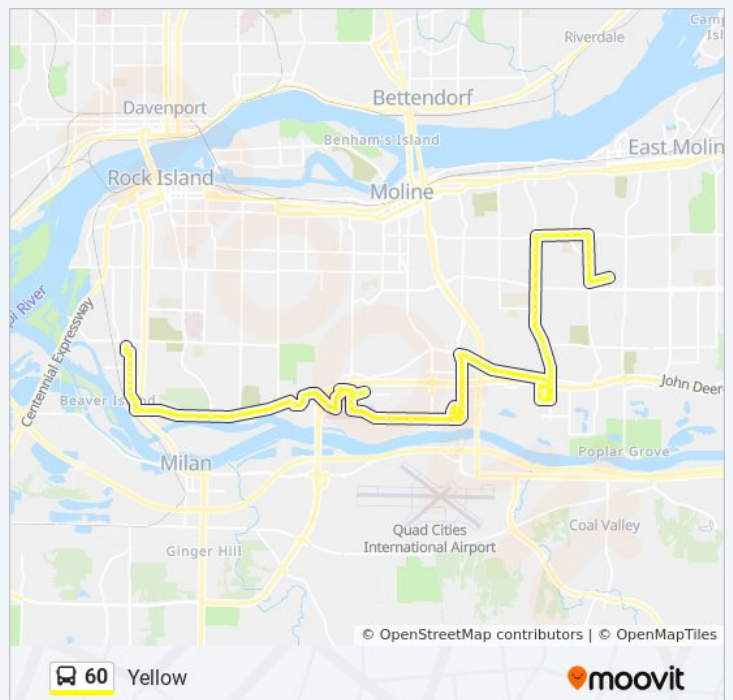

**60 bus Info**

**Direction:** Sunset Heights

**Stops:** 68

**Trip Duration:** 68 min

**Line Summary:**

41 St & 38 Ave

41 St & John Deere Rd

41 St & 41 Ave