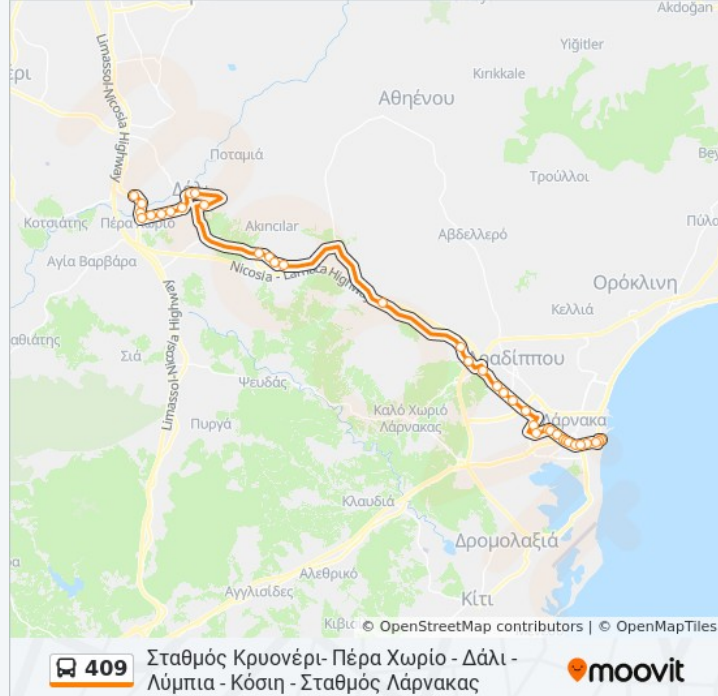

Σταθμός Κρουονέρι- Πέρα Χωριό - Δάλι - Λύμπια - Κόσιη - Σταθμός Λάρνακας

Direction: Σταθμός Λάρνακας - Λύκειο Βεργίνας - Λύμπια - Δάλι - Πέρα Χωριό - Σταθμός Αλάμπρας

45 stops

[VIEW LINE SCHEDULE](#)

Κεντρικός Σταθμός Λάρνακας