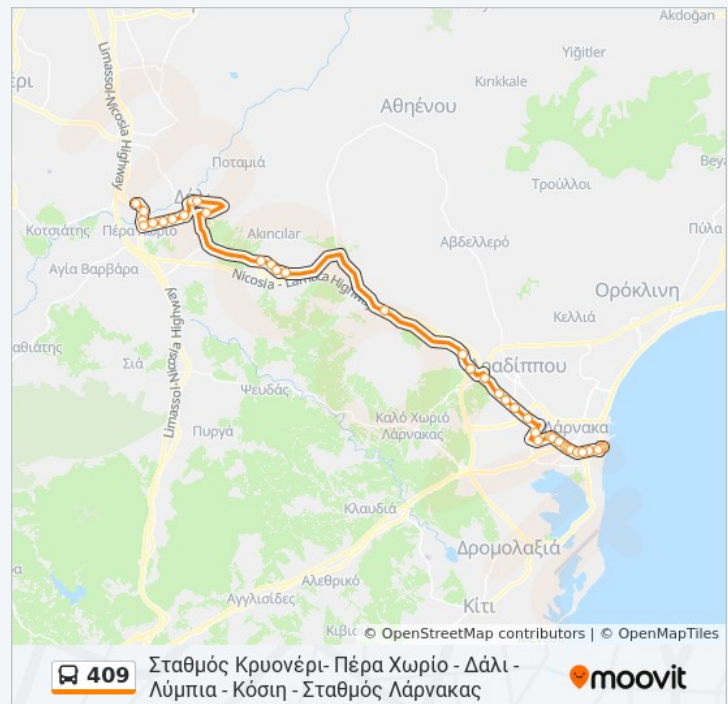

Χαλκάνωρος - Ταχυδρομείο

Χαλκάνορος

Γυμνάσιο Πέρα Χωριού Νήσου 2

Direction: Σταθμός Λάρνακας - Λύκειο Βεργίνας -
Λύμπια - Δάλι - Πέρα Χωριό - Σταθμός Αλάμπρας

Stops: 45

Trip Duration: 55 min

Line Summary:

Β' Δημ. Σχολείο Νήσου